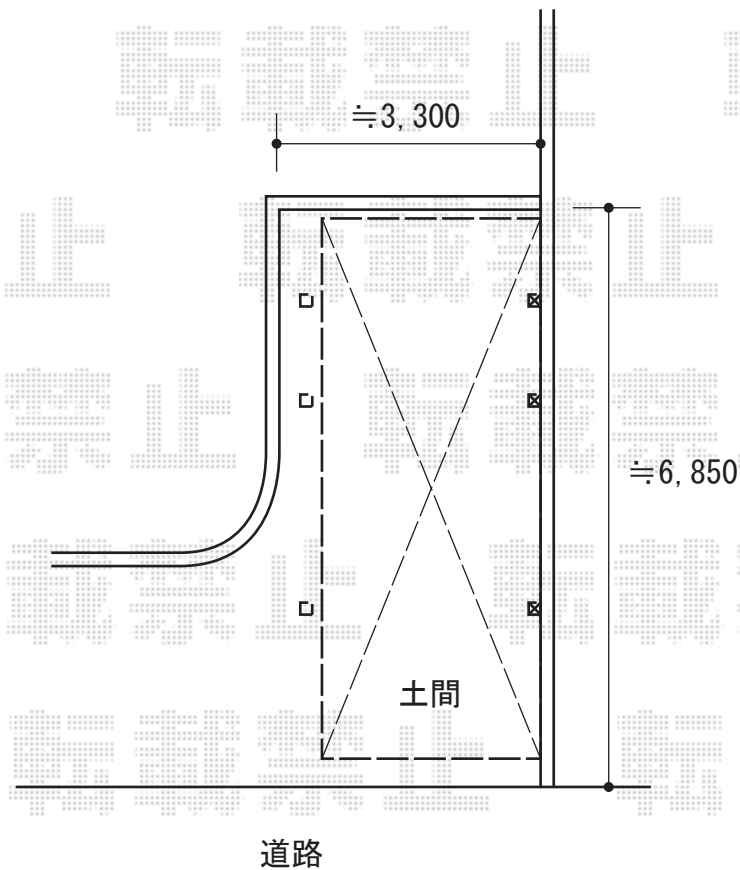

カーポート 施工概略図

YKK AP レイナポートグラン 延長 積雪～20cm対応

幅= 2,700mm

奥行= 6,484mm

色： プラチナステン

屋根材： 熱線遮断ポリカーボネート(クリアマット)

柱仕様： ハイルフ柱仕様 (有効高 約2,350mm)

YKK AP レイナポートグラン延長 着脱式サポート 標準・ハイルフ兼用

数量： 2本入り×1セット+1本入り×1セット

色： プラチナステン

2020-9-786620

担当者

新西