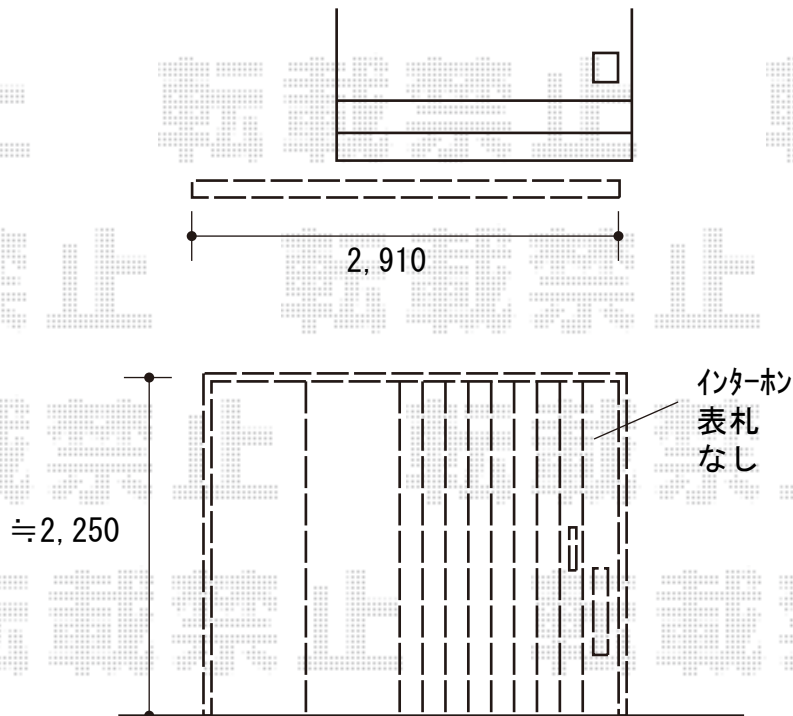

エクステリア商品 施工概略図

LIXIL ダブルエントランス 独立タイプ 右：ファンクション
柱 吊引戸用：（色：クリエモカ） × 1
フレーム 吊引戸用：（色：シャイングレー） × 1
引戸本体： 縦板張（色：クリエモカ） × 1
スクリーン本体： ガラススクリーン ガラスパネル枠材（色：シャイングレー） × 1
スクリーン本体： ガラススクリーン ガラスパネル × 2
ファンクションパネル： インターホン面付（色：シャイングレー） × 1
ファンクション用ガラスセット： 1
部品セット 吊引戸用：（色：シャイングレー） 1
ポスト： スリム縦型ポスト 【仮】錠無し（色：シャイングレー） × 1
錠： プッシュプルPG錠（色：シャイングレー） × 1

イナバ物置 ガレーディア オプション
側面棚セット(1段)： D=5275H × 1
シャッターケース： W=3130 × 1
ガレージ本体色： アーバンGM

2020-9-786781

担当者

木附