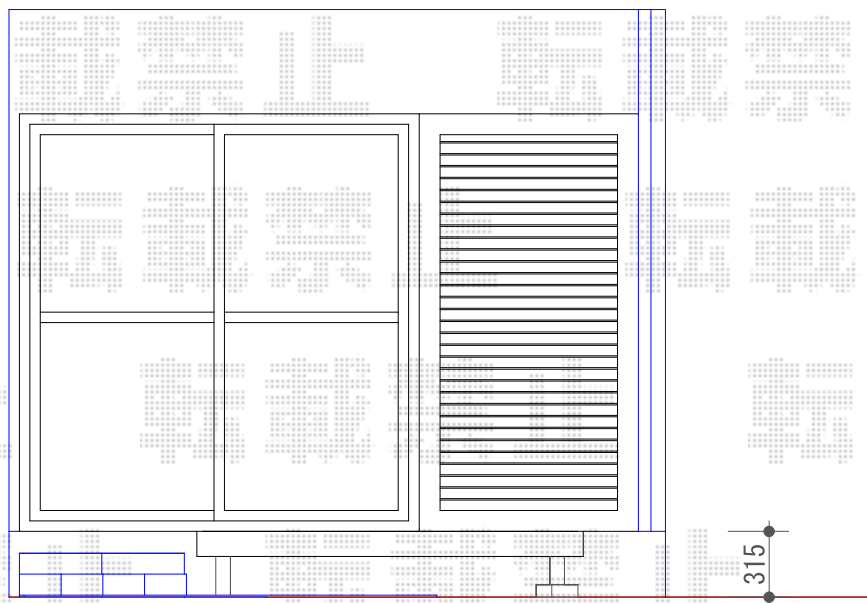

# ウッドデッキ 施工概略図

Value Select マージウッドデッキ  
間口= 1.0間(1,851mm)  
出幅= 3尺(920mm)  
色： ナチュラル  
床板： 縦貼り  
幕板： 標準幕板  
束柱： Sタイプ(550mm) (色：ノーブルステン)

2020-9-786840

担当者

政井