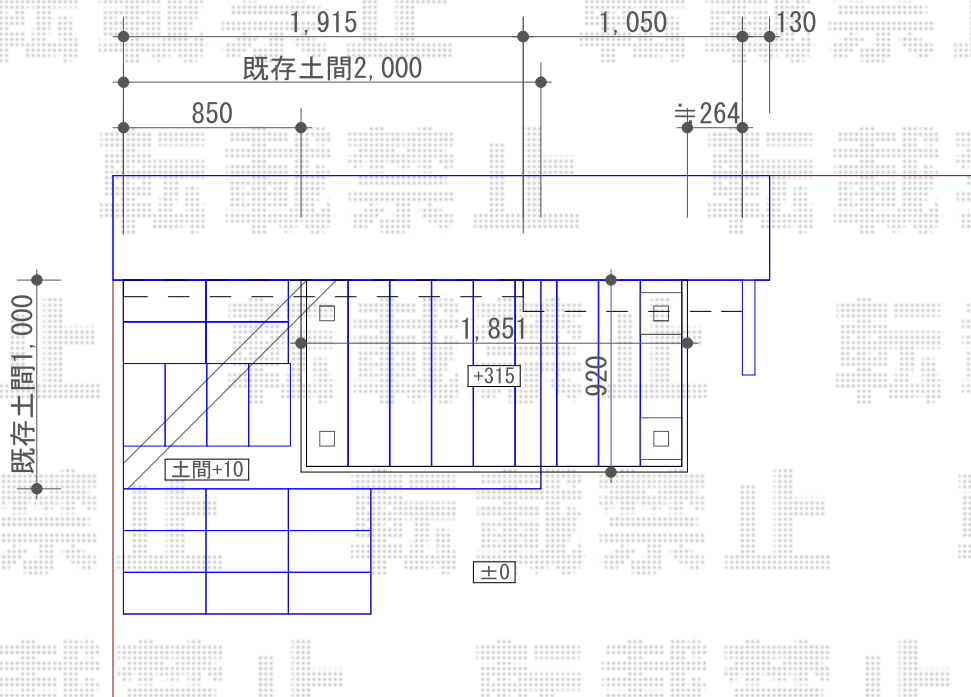

# ウッドデッキ 施工概略図

Value Select マージウッドデッキ  
間口= 1.0間(1,851mm)  
出幅= 3尺(920mm)  
色： ナチュラル  
床板： 縦貼り  
幕板： 標準幕板  
束柱： Sタイプ(550mm) (色：ノーブルステン)

2020-9-786840

担当者

政井