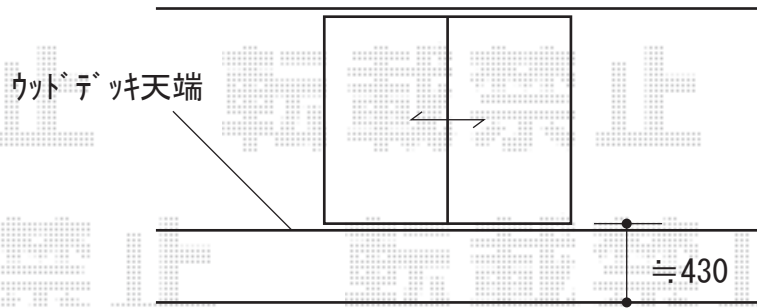

ウッドデッキ 施工概略図

Value Select マージウッドデッキ

間口= 1.5間(2,651mm)

出幅= 4尺(1,220mm)

色: レッドウッド

床板: 縦貼り

幕板: 標準幕板

束柱: Tタイプ(400~550mm) (色: カームブラック)