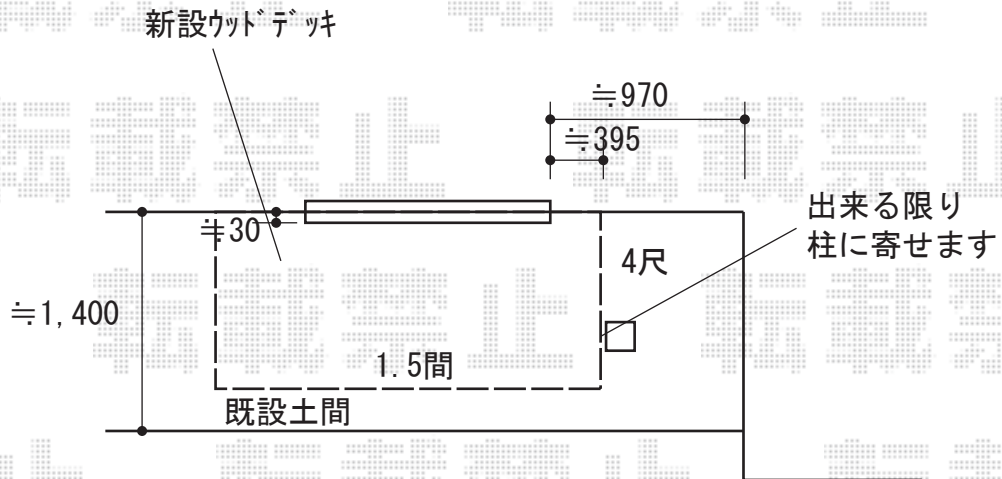

ウッドデッキ 施工概略図

Value Select マージウッドデッキ

間口= 1.5間(2,651mm)

出幅= 4尺(1,220mm)

色: レッドウッド

床板: 縦貼り

幕板: 標準幕板

束柱: Tタイプ(400~550mm) (色: カームブラック)