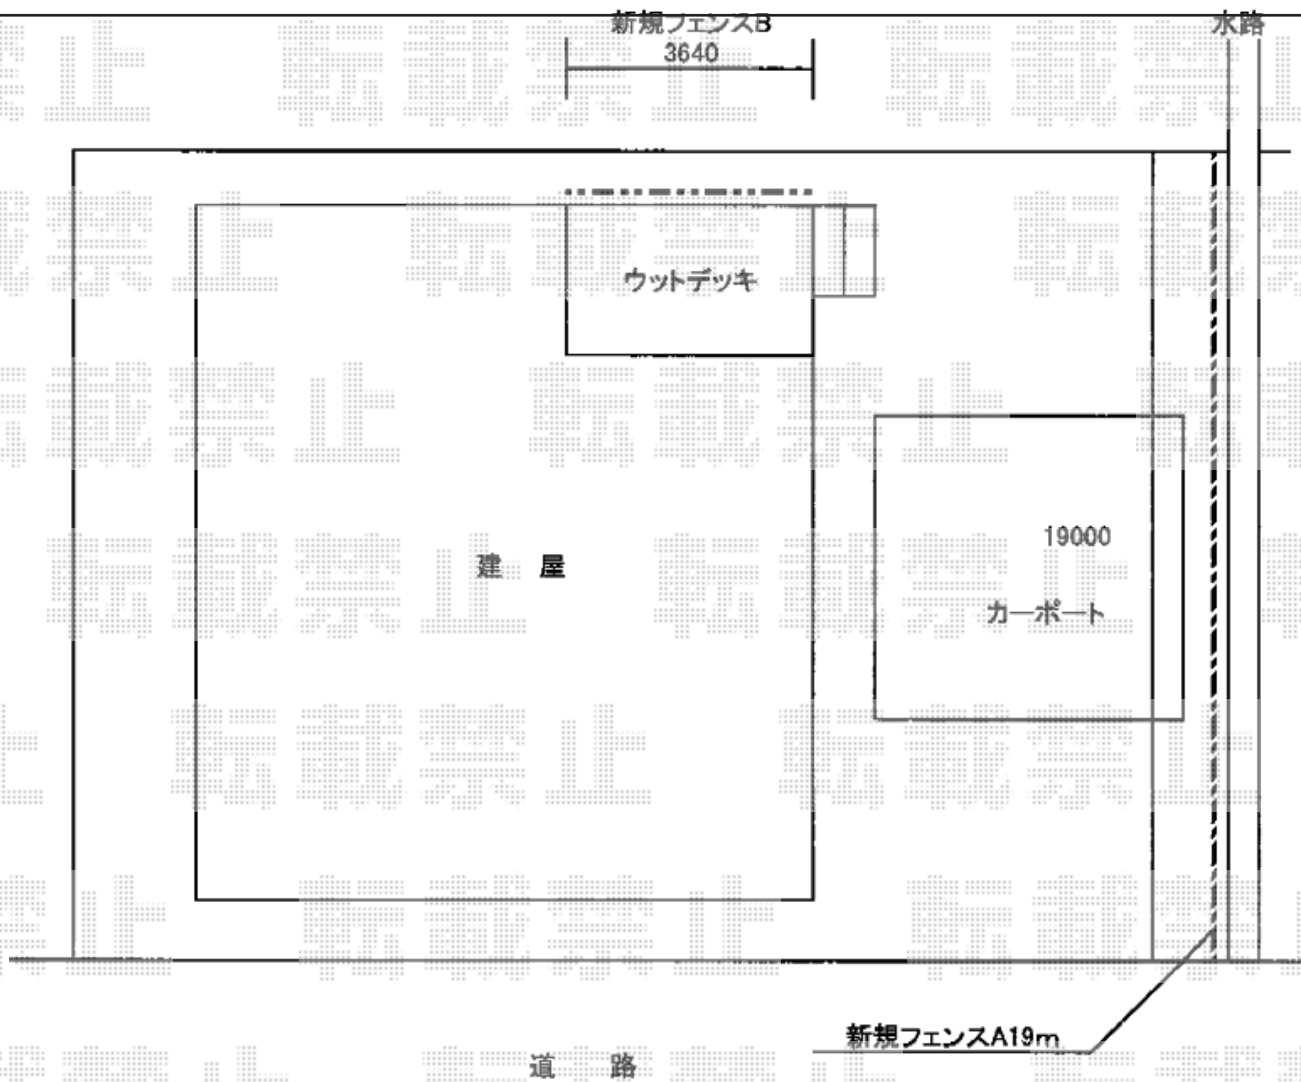

Value Select 【カーポート横】ミエーネフェンス 目隠しルーバータイプ
2段支柱 自立建て用 (パネル2段)

本体1枚 (W×H) = T80 (1,975×720mm) (¥23,800) × 12枚

2段支柱 (独立専用) : T190 (1,922.5mm) (¥20,200) × 7本

端部キャップ : T80 (¥900) × 2セット

色 : グレースブラウン

Value Select 【ウッドデッキ横】ミエーネ目隠しルーバーフェンス
上段のみ設置 自立建て用・多段柱施工

本体1枚 (W×H) = T100 (1,975×920mm) (¥28,200) × 2枚

2段支柱 (独立専用) : T190 (1,922.5mm) (¥20,200) × 3本

端部キャップ : (¥900) × 1セット

色 : グレースブラウン

2020-9-787167

担当者

関