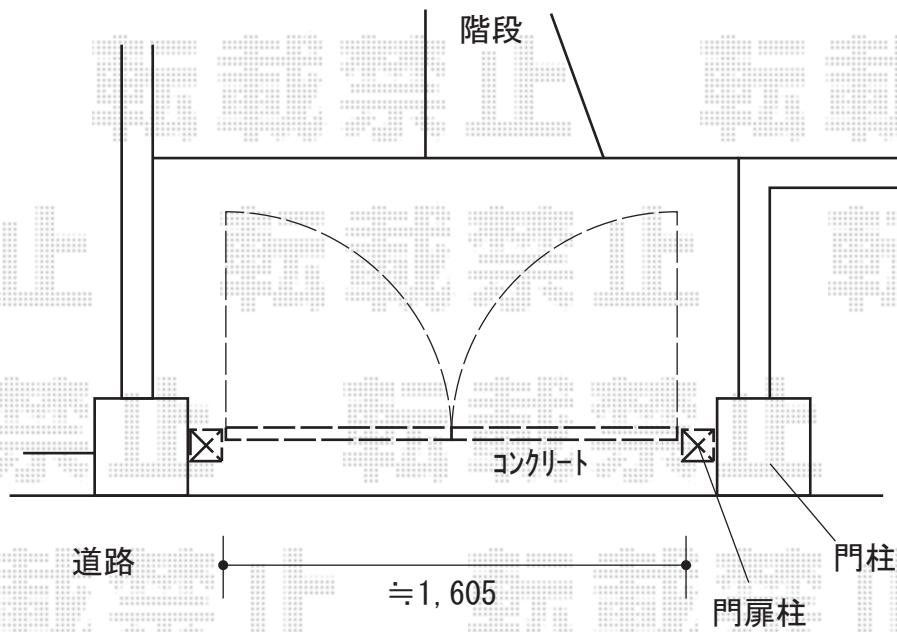

YKK AP トラディション門扉7型 両開き 門柱使用  
扉幅 = 800 + 800mm  
扉高 = 1,200mm  
色 : カームブラック  
錠 : 打掛錠3型  
開き : 内開き

2020-9-787230