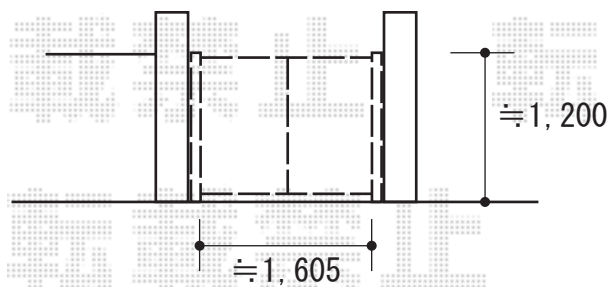

YKK AP トラディション門扉7型 両開き 門柱使用  
扉幅 = 800 + 800mm  
扉高 = 1,200mm  
色 : カームブラック  
錠 : 打掛錠3型  
開き : 内開き

2020-9-787230