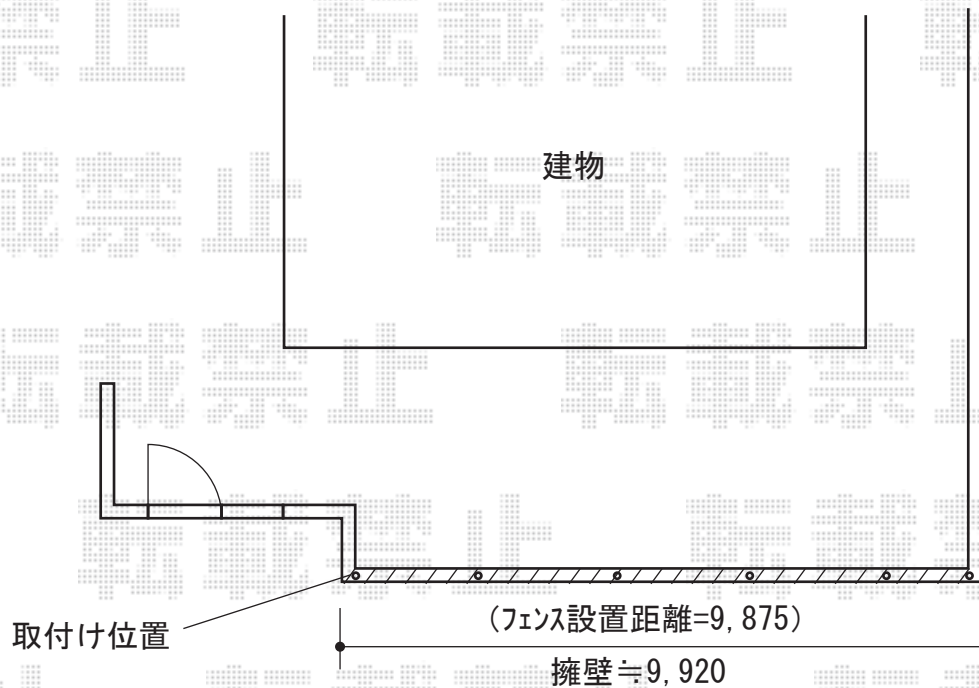

# フェンス 施工概略図

Value Select ミエッタフェンス 防犯たて格子タイプ 自由柱施工  
本体1枚 (W×H) = T80 (1,975×720mm) × 5枚  
自由柱： T80 × 6本  
端部キャップ： 1セット  
色： サントホワイト

2020-9-787556

担当者

増本