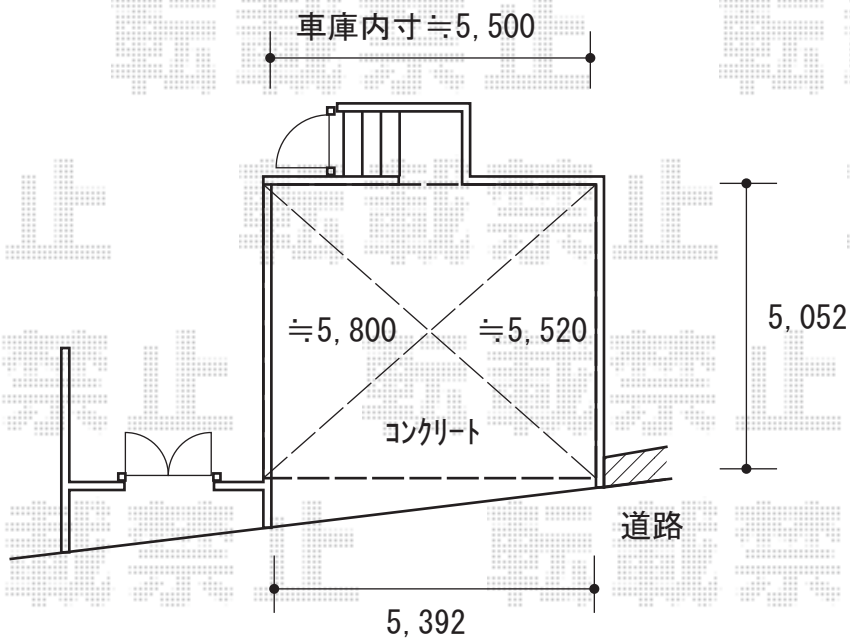

# カーポート 施工概略図

YKK AP レイナツインポートグラン 積雪~20cm対応  
幅= 5,392mm  
奥行= 5,052mm  
色： プラチナステン  
屋根材： 熱線遮断ポリカーボネート(クリアマット)  
柱仕様： ハイルフ柱仕様 (有効高 約2,350mm)

2020-9-787825	担当者	次田
---------------	-----	----