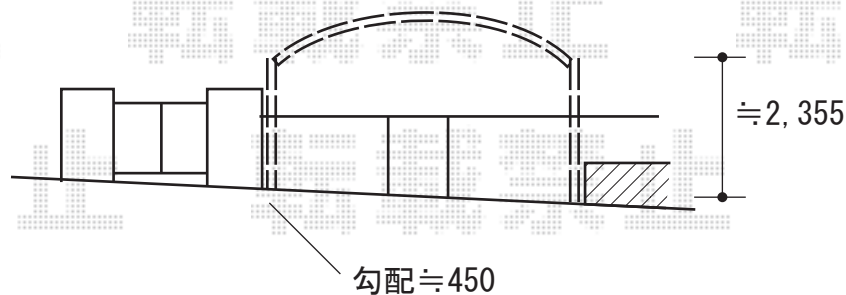

# カーポート 施工概略図

YKK AP レイナツインポートグラン 積雪~20cm対応  
幅= 5,392mm  
奥行= 5,052mm  
色： プラチナステン  
屋根材： 熱線遮断ポリカーボネート(クリアマット)  
柱仕様： ハイルフ柱仕様 (有効高 約2,350mm)

2020-9-787825	担当者	次田
---------------	-----	----