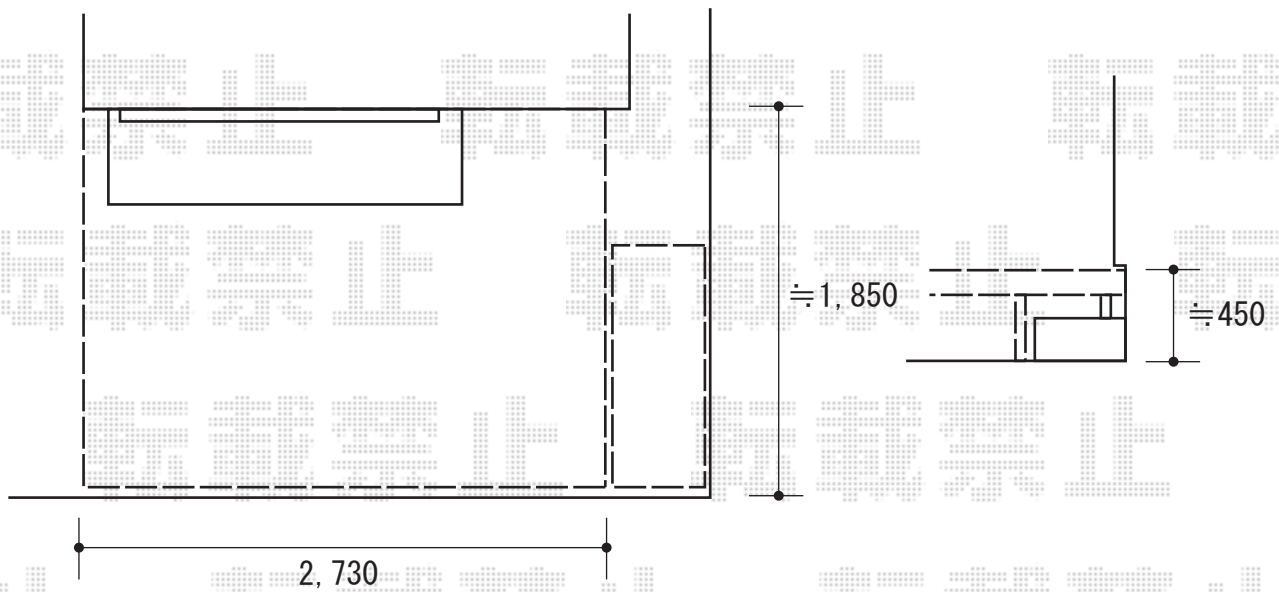

# ウッドデッキ 施工概略図

YKK AP 【2】 リウッドデッキ 200  
間口= 1.5間 (2,651mm)  
出幅= 6尺 (1,820mm)  
色： 【未定】  
床板： 縦貼り  
幕板： 標準幕板  
束柱： Sタイプ (550mm) (色： プラチナステン)

2020-9-787878

担当者

村上