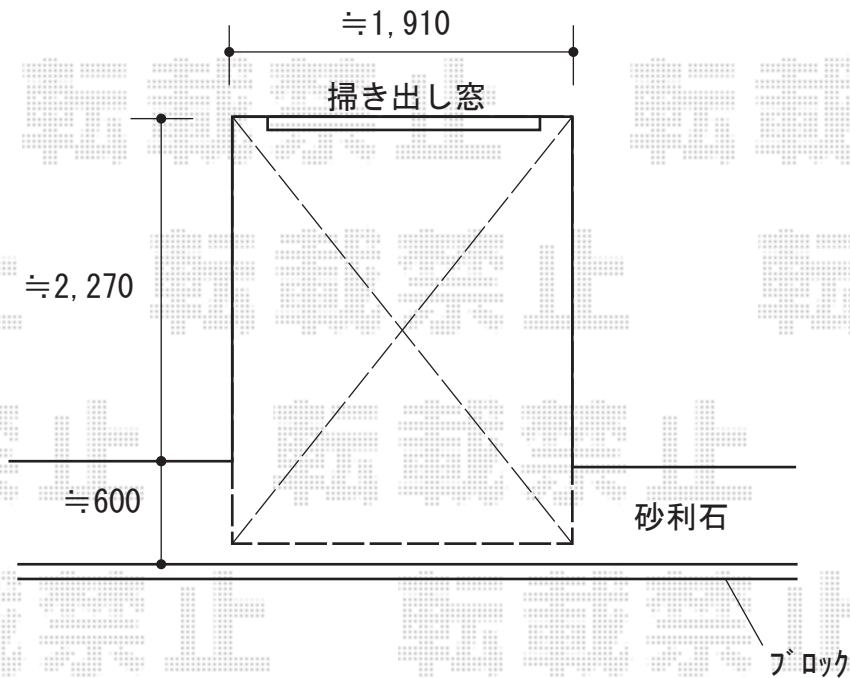

# ウッドデッキ 施工概略図

YKK AP リウッドデッキ 200

間口= 約1,910mm

出幅= 約2,820mm

色： ホワイトブラウン

床板： 横貼り

幕板： 標準幕板

束柱： Tタイプ(400~550mm) (色：【プラチナステン】)