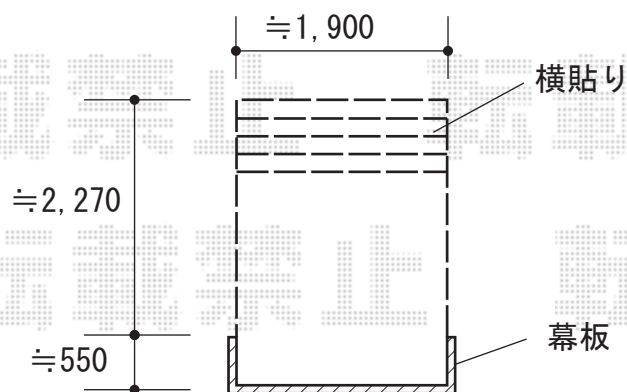

# ウッドデッキ 施工概略図

YKK AP リウッドデッキ 200

間口= 約1,910mm

出幅= 約2,820mm

色： ホワイトブラウン

床板： 横貼り

幕板： 標準幕板

束柱： Tタイプ(400~550mm) (色：【プラチナステン】)