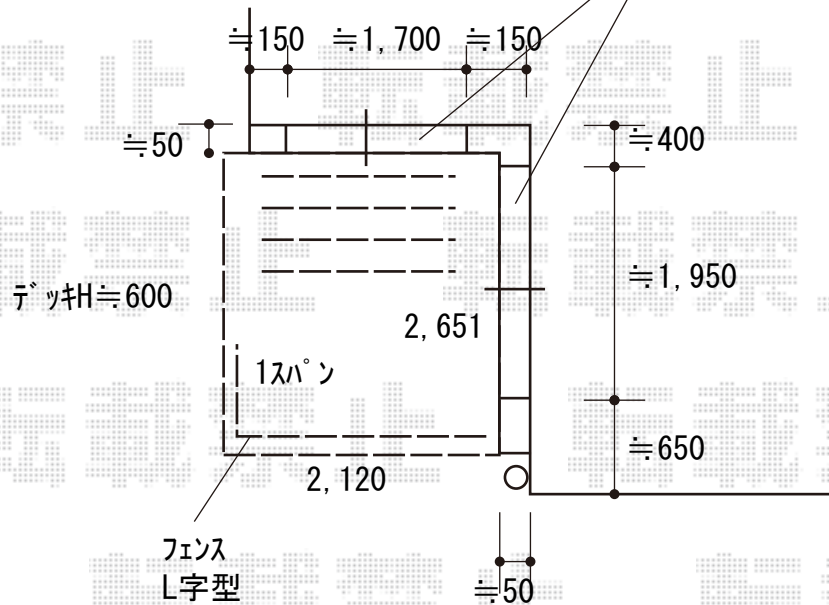

サシフラットレールよりスタート
外壁とすき間ができます
高さ：レール面落ち合わせ

2020-9-789019