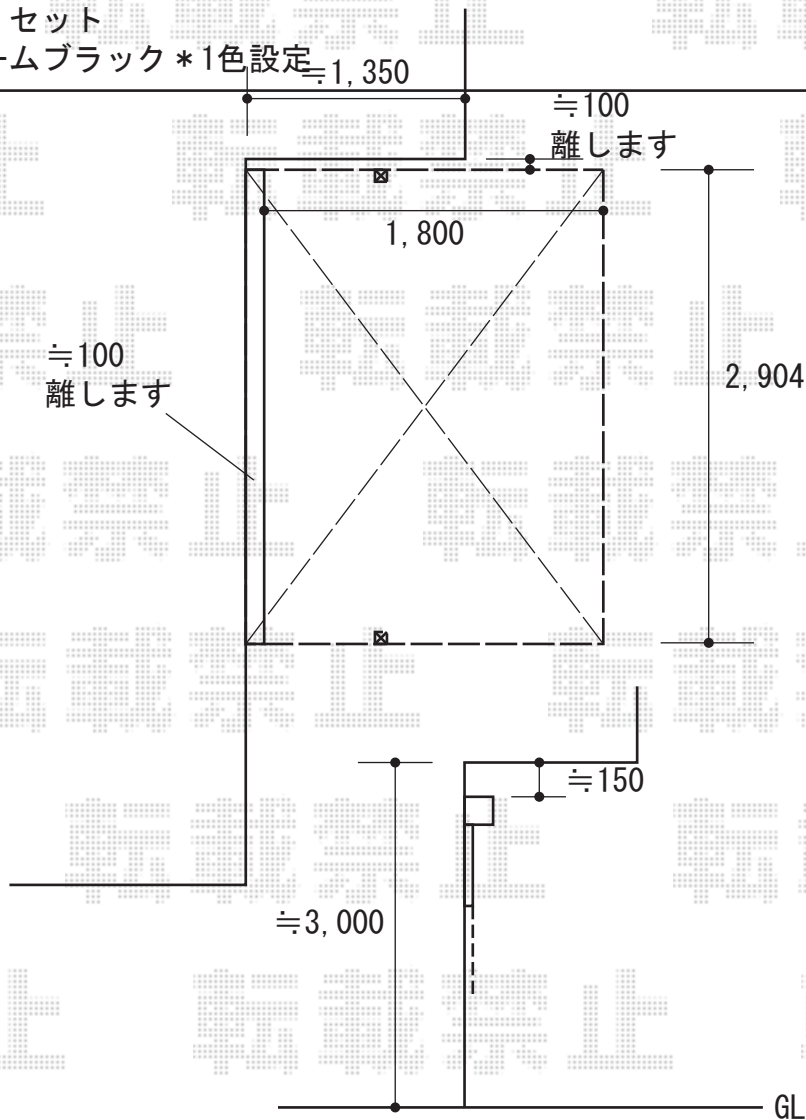

YKK AP エフルージュグランZERO テラスタイプ 積雪~20cm対応
間口=関東間1.5間(柱芯々2,404mm 屋根幅2,904mm)
出幅=6尺(1,800mm)
色: プラチナステン
屋根材: 熱線遮断ポリカーボネート(クリアマット調)
柱仕様: ハイロング柱(有効高 約3,100mm)

YKK AP エフルージュグランZERO テラスタイプ用 吊り下げ式 固定物干し
仕様: 幅標準/長さロング/2本入り
色: プラチナステン

YKK AP エフルージュグランZERO テラスタイプ用 屋根ふき材補強部品(8個入り)
数量: 1セット
色: カームブラック*1色設定

2020-9-789108