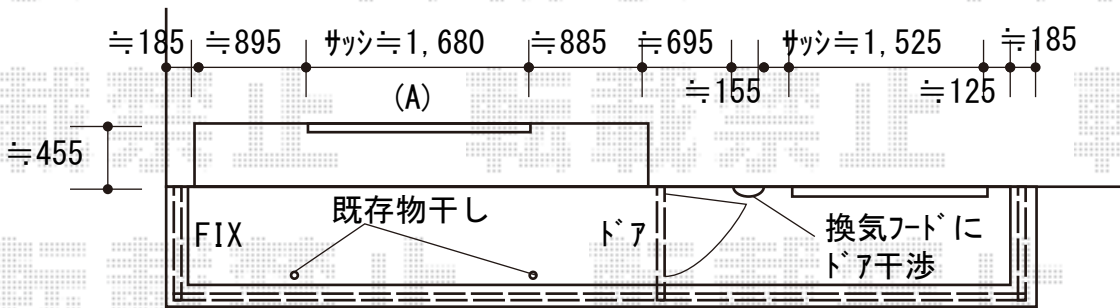

エクステリア工事 施工概略図

LIXIL サニージュ F型 造り付けバルコニー納まり ランマ付 積雪~20cm対応 *部分囲い納まり
 寸法= 間口 関東2.0間 (3,640mm) × 出幅 3尺 (885mm)
 正面ユニット: 高窓 (4枚建) *網戸
 側面ユニット: 【外観左側】FIX / 【外観右側】ドア *ドアクローザー
 色: シャイングレー / 屋根材: 熱線吸収ポリカーボネート (クリアマットS)
 ガラス仕様: ガラス (透明5mm)

LIXIL ハンドラインⅢ 平型 (225) / 寸法= 約8,008mm / 色: シャイングレー

LIXIL バー手すりⅢ 楕円笠木 角束B 丸横格子×2本/寸法= 約3,618mm / 色: シャイングレー

2020-9-789356

担当者

丸山