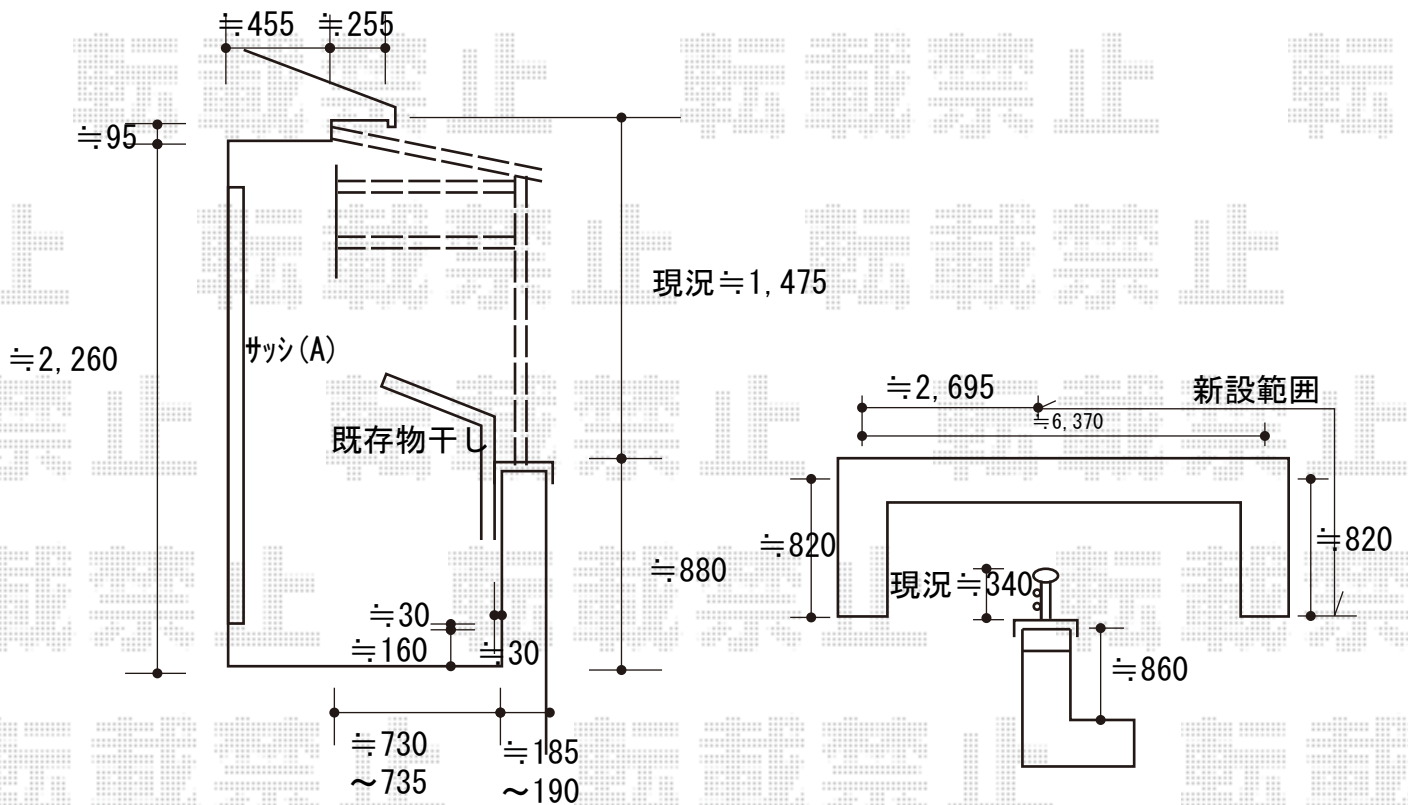

エクステリア工事 施工概略図

LIXIL サニージュ F型 造り付けバルコニー納まり ランマ付 積雪~20cm対応 *部分囲い納まり
 寸法= 間口 関東2.0間 (3,640mm) × 出幅 3尺 (885mm)
 正面ユニット: 高窓 (4枚建) *網戸
 側面ユニット: 【外観左側】FIX / 【外観右側】ドア *ドアクローザー
 色: シャイングレー / 屋根材: 熱線吸収ポリカーボネート (クリアマットS)
 ガラス仕様: ガラス (透明5mm)

LIXIL ハンドラインⅢ 平型 (225) / 寸法= 約8,008mm / 色: シャイングレー

LIXIL バー手すりⅢ 楕円笠木 角束B 丸横格子×2本/寸法= 約3,618mm / 色: シャイングレー

2020-9-789356

担当者

丸山