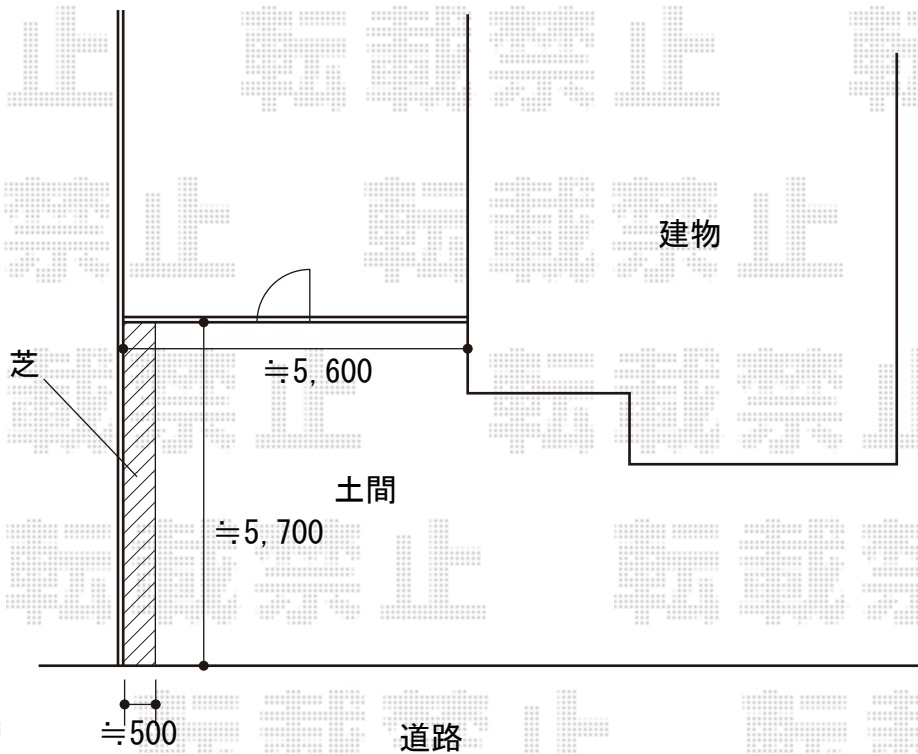

カーポート 施工概略図

YKK AP エフルージュツインEX FIRST 後方支持タイプ 積雪~20cm対応
幅= 5,098mm
奥行= 5,778mm
色： プラチナステン
屋根材： 熱線遮断ポリカーボネート(色：【未定】)
柱仕様： ハイルフ柱仕様(有効高 約2,300mm)

2020-9-789678

担当者

新西