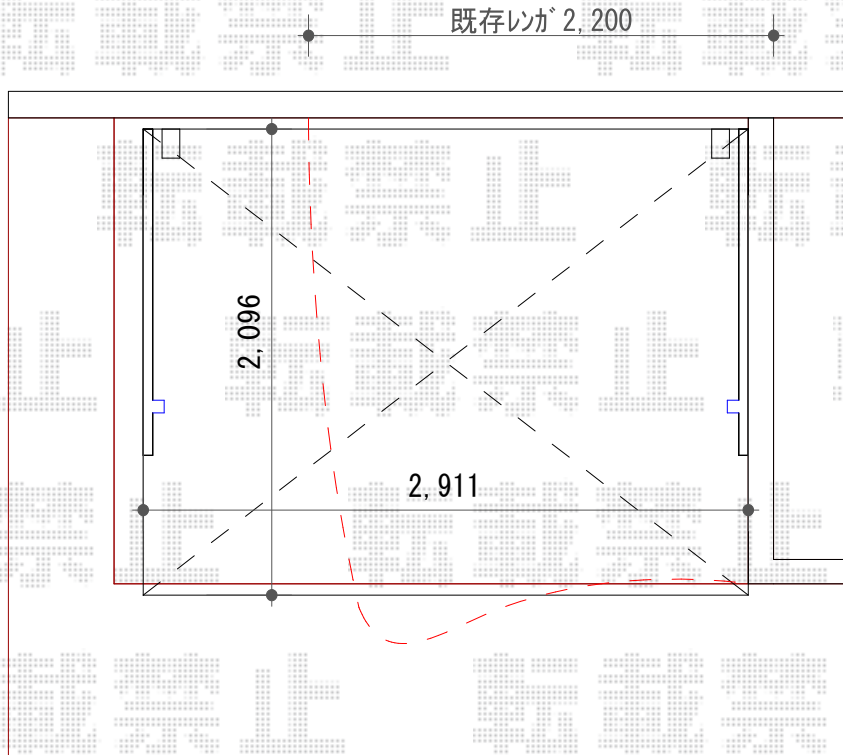

## サイクルポート 施工概略図

LIXIL フーゴFパーク (フラットスタイル) パネル3面囲い 積雪~20cm対応  
幅=2,096mm

奥行=2,911(4台~6台用)mm

色: シャイングレー

屋根材: ポリカーボネート (クリアマット・すりガラス調)

柱仕様: 標準柱 (有効高 約1,900mm) 仕様

パネル高さ=H:1600

パネル材: ポリカーボネート (クリアマット・すりガラス調)