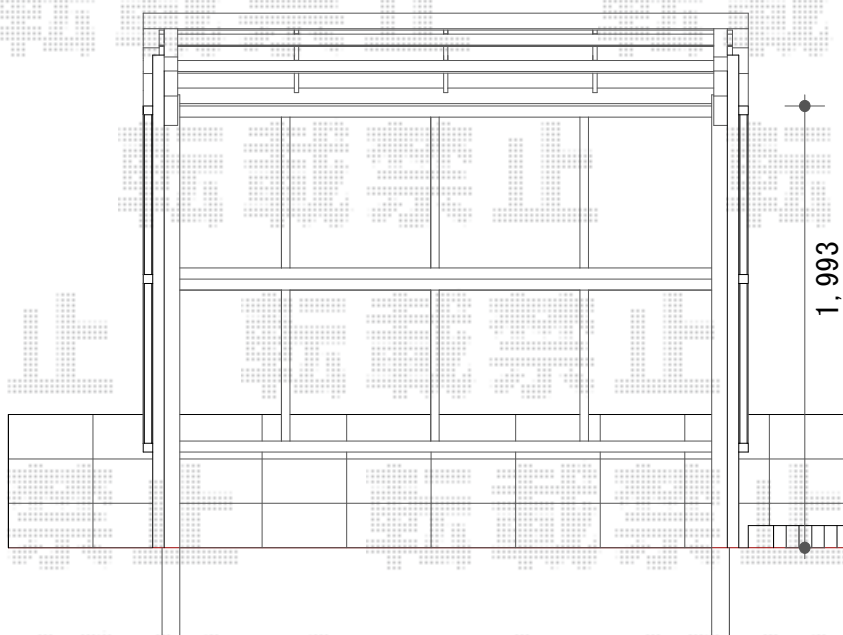

## サイクルポート 施工概略図

LIXIL フーゴFパーク (フラットスタイル) パネル3面囲い 積雪~20cm対応  
幅=2,096mm

奥行=2,911(4台~6台用)mm

色: シャイングレー

屋根材: ポリカーボネート (クリアマット・すりガラス調)

柱仕様: 標準柱 (有効高 約1,900mm) 仕様

パネル高さ=H:1600

パネル材: ポリカーボネート (クリアマット・すりガラス調)