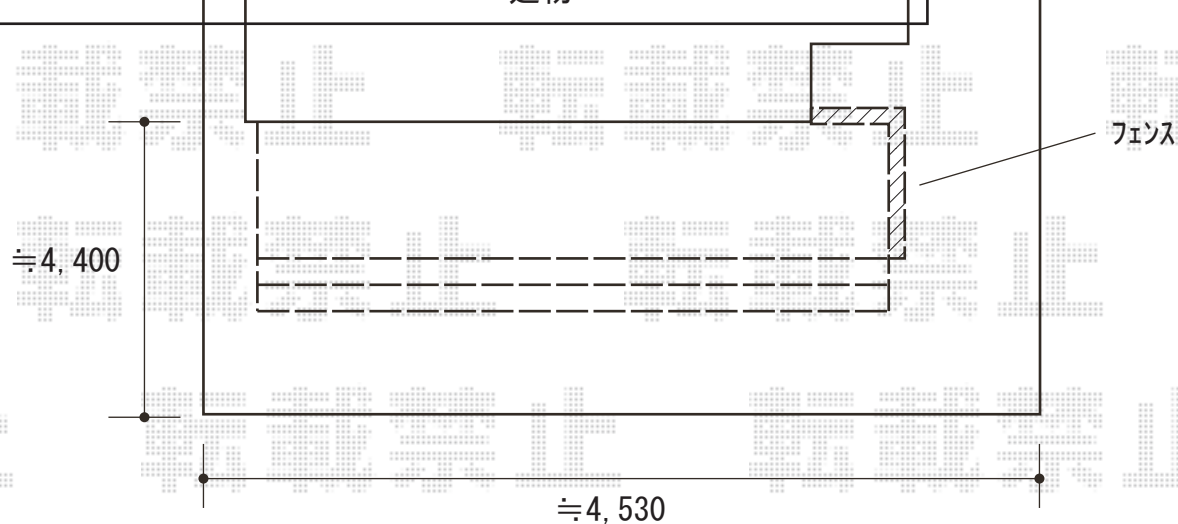

YKK AP リウッドデッキ 200

間口=2.0間(3,651mm)

出幅=7尺(2,120mm)

色：ナチュラルブラウン

床板：縦貼り

幕板：標準幕板

束柱：Hタイプ(550~700mm)(色：カームブラック)

追加部材：躯体側張り出し部分幕板取付用部材一式

端柱：T100×2本

90度専用角柱：T100×1本

ベースプレート化粧カバー：4セット

デッキ材補強材：先付用×1セット

色：ナチュラルブラウン 建物

【イメージ図】

2020-9-790074