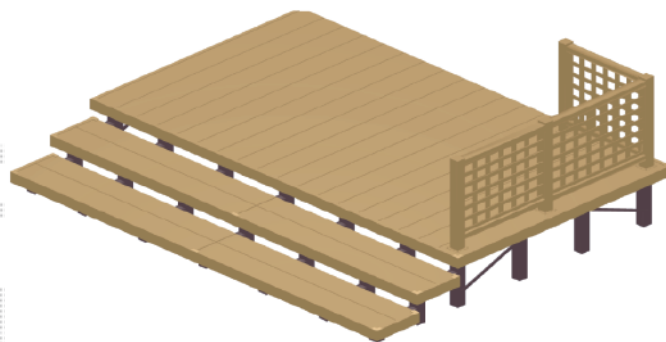

YKK AP リウッドデッキ 200

間口=2.0間(3,651mm)

出幅=7尺(2,120mm)

色：ナチュラルブラウン

床板：縦貼り

幕板：標準幕板

束柱：Hタイプ(550~700mm)(色：カームブラック)

追加部材：躯体側張り出し部分幕板取付用部材一式

YKK AP リウッドデッキ200 点検口×1セット

点検口(把手付き)：1セット

点検口用大引：1本

アルミ製束柱Hタイプ：2本入×1セット

色：ナチュラルブラウン/束柱色：カームブラック

YKK AP リウッドデッキフェンス1型<井桁格子>

本体：T100/08用×1枚 10用×2枚

中柱：T100×1本

端柱：T100×2本

90度専用角柱：T100×1本

ベースプレート化粧カバー：4セット

デッキ材補強材：先付用×1セット

色：ナチュラルブラウン 建物

【イメージ図】

2020-9-790074