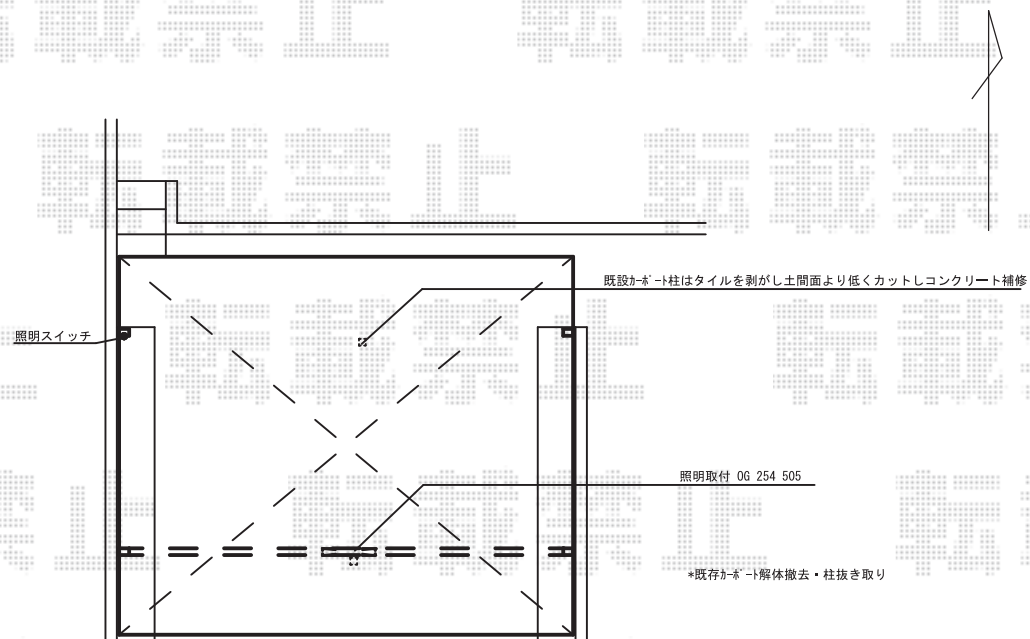

カーポート 施工概略図

LIXIL ネスカF (フラットスタイル) ワイド 積雪~20cm対応  
 幅= 6,007mm  
 奥行= 5,002mm  
 色: オータムブラウン  
 屋根材: 熱線吸収ポリカーボネート (クリアマットS・すりガラス調)  
 柱仕様: 標準柱仕様 (有効高 約2,200mm)