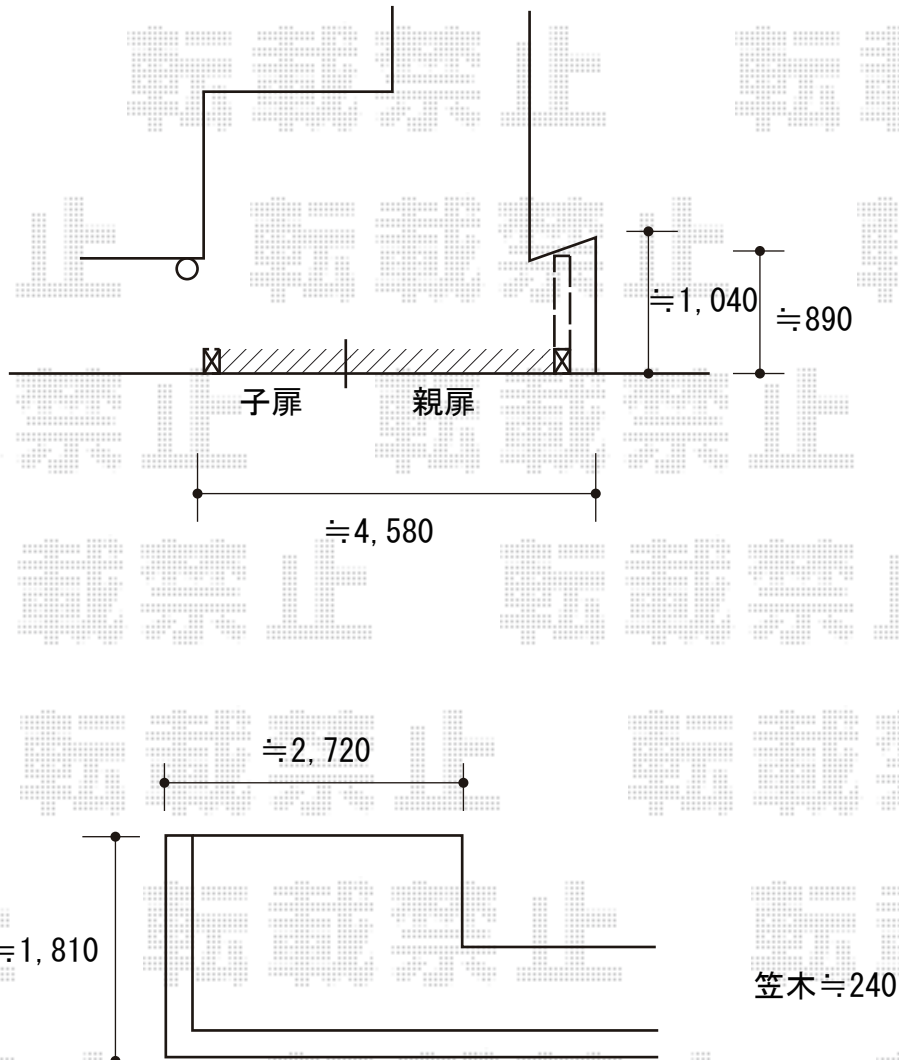

カーゲート/バルコニー屋根 施工概略図

LIXIL (TOEX) アルシャインHG ノンキャスト 両開き親子 (170+300) W
 開口幅= 180度回転収納 4,477mm/直線収納 3,558mm
 全幅= 4,751mm
 たたみ幅= 499+694mm
 高さ= 1,200mm
 色: 【仮】シャイングレー
 キャスター数: なし
 落棒数: 1+2本

YKK AP ソラリア R型 屋根タイプ 単体 積雪~20cm対応
 間口= 関東間1.5間 (柱芯々2,392mm 屋根幅2,760mm)
 出幅= 6尺 (1,770mm)
 色: 【仮】プラチナステン
 屋根材: 【仮】ポリカーボネート (アースブルー)
 柱仕様: 柱奥行移動タイプ (柱2本)
 施工方法: 下止め仕様
 躯体式バルコニー取付部品: 中間用×2

YKK AP ソラリア 吊り下げ式物干し 標準サイズ/標準 2本入り×1セット
 色: 【仮】プラチナステン

2020-9-790283	担当者	中島
---------------	-----	----