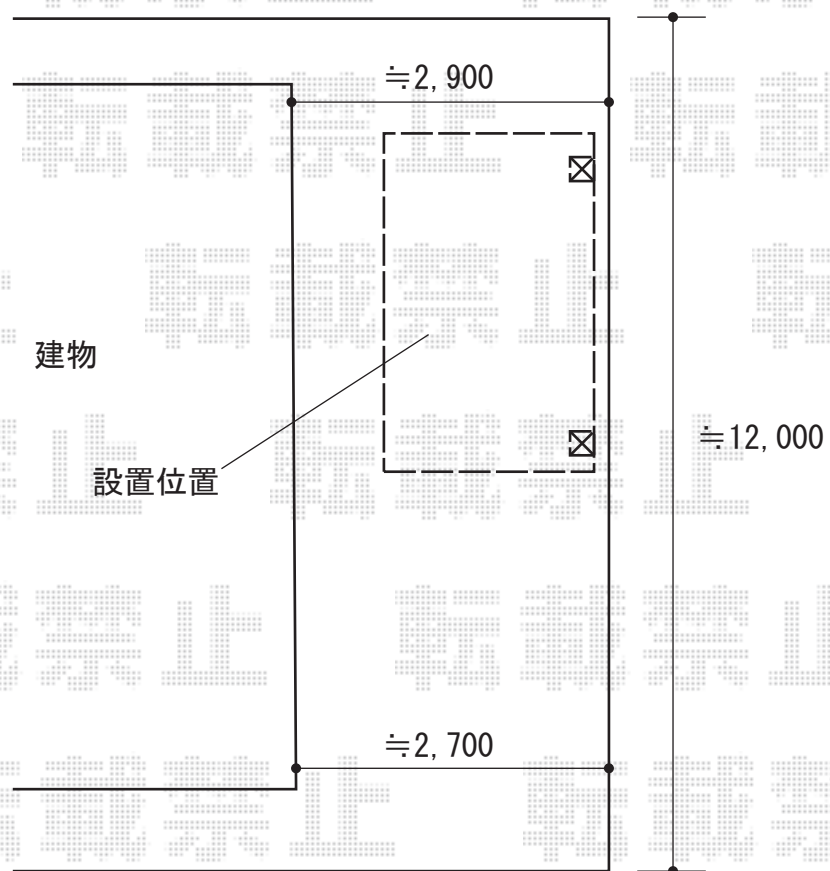

サイクルポート 施工概略図

Value Select プレシオスポート ミニ 積雪～20cm対応

幅=2,100mm

奥行=2,904(4台用)mm

色：ノーブルステン

屋根材：ポリカーボネート（スカイブルー）

柱仕様：標準柱（有効高 約1,800mm）仕様

2020-9-790336