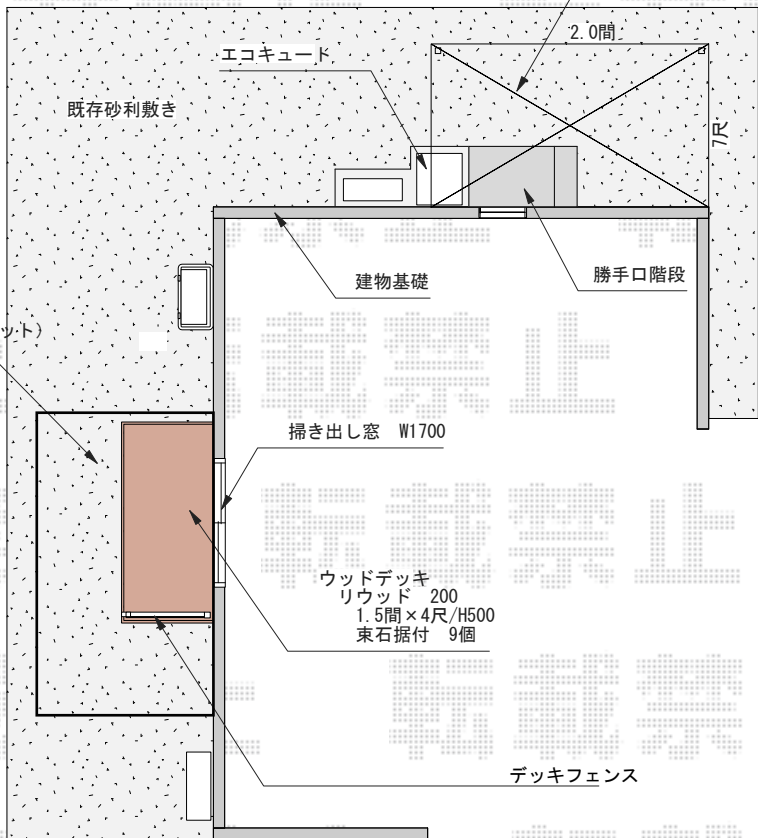

テラス屋根  
ソラリア 2.0間×7尺  
ロング柱使用  
屋根材：熱線遮断ポリカ  
(クリアマット)

テラス屋根  
ソラリアF型  
3間×8尺  
屋根材：熱線遮断ポリカ  
(クリアマット)

ステップ位置仮です