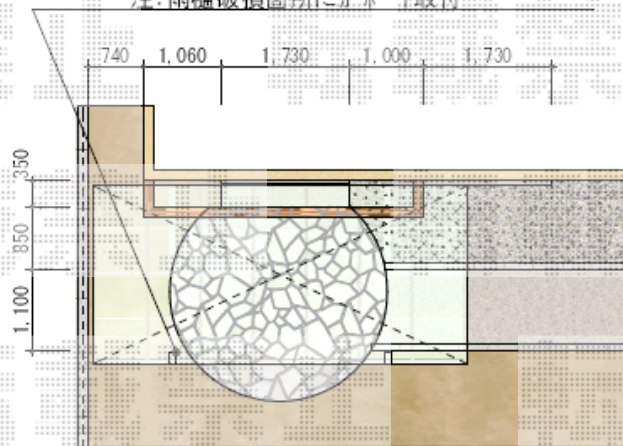

カホート  
 YKK)レ付ホートケラン 51-24H (ハイルフ柱)  
 (フチナステン) 熱線遮断ホリカーネート(クリアマット)  
 基礎拡大仕様  
 吊り下げ式物干し(2本)ロング仕様  
 注:雨樋破損箇所にかホート取付

平面図

イメージ パース