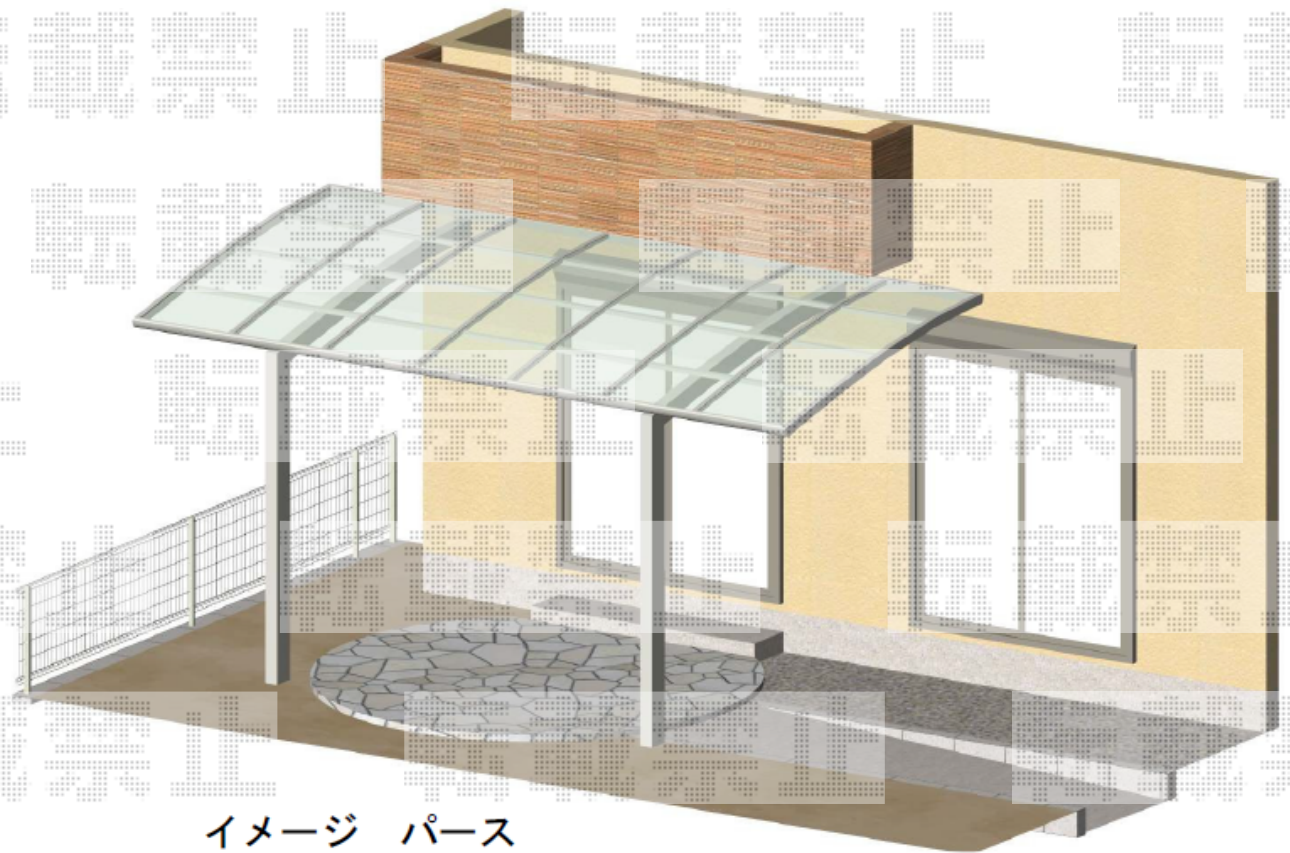

カホート  
 YKK)レ付ホートケラン 51-24H (ハイルフ柱)  
 (フチナステン) 熱線遮断ホリカーネート(クリアマット)  
 基礎拡大仕様  
 吊り下げ式物干し(2本)ロング仕様  
 注:雨樋破損箇所にかホート取付

平面図

イメージ パース