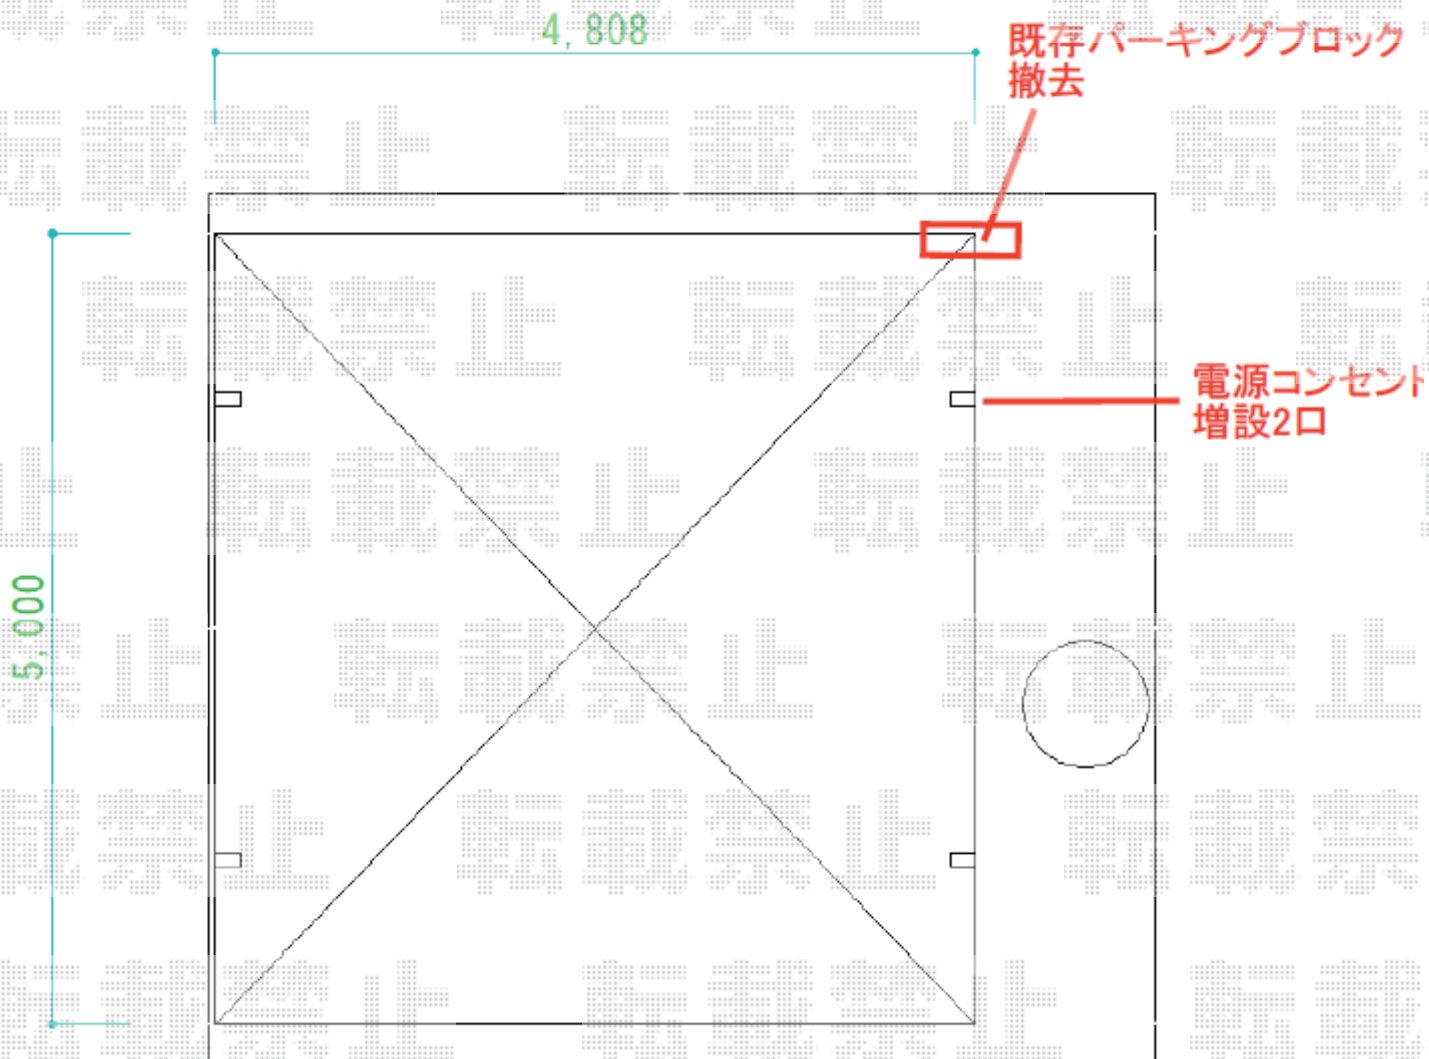

LIXIL カーポートSCワイド 積雪~20cm対応
幅= 4,808mm 奥行= 5,000mm
色：ブラック 屋根材：ブラック
柱仕様：ロング柱25仕様（有効高 約2,500mm）

LIXIL カーポートSCワイド ダウンライト（DL-G1型 30°）人感センサあり
ダウンライト：DL-G1型30° / 【8VLH23〇〇】 × 6（色：ブラック）
側枠用配線カバーセット：1本分/【8RCP29■ ■】 × 1（色：ブラック）
屋根取付照明部品セット：【8RCP37■ ■】 × 1（色：ブラック）
人感センサ：【8VLP71SC】 × 2（色：シャイングレー）
Φ10コルゲートチューブ：2.5m/【8VLP80ZZ】 × 1
DC12Vトランス電源ユニット（壁付タイプ）：35W/プラグ付/【8VLP29ZZ】 × 1
電源ケーブル：20m/【8VVLP42ZZ】 × 1
延長ケーブル：10m/【8VLP45ZZ】 × 1
延長ケーブル：5m/【8VLP44ZZ】 × 4
延長ケーブル：2.5m/【8VLP43ZZ】 × 4
延長ケーブル：1.0m/【8VLP61ZZ】 × 2
分岐ケーブル：2分岐/【8VLP46ZZ】 × 6
分岐ケーブル：人感センサ専用/【8VLP88ZZ】 × 1