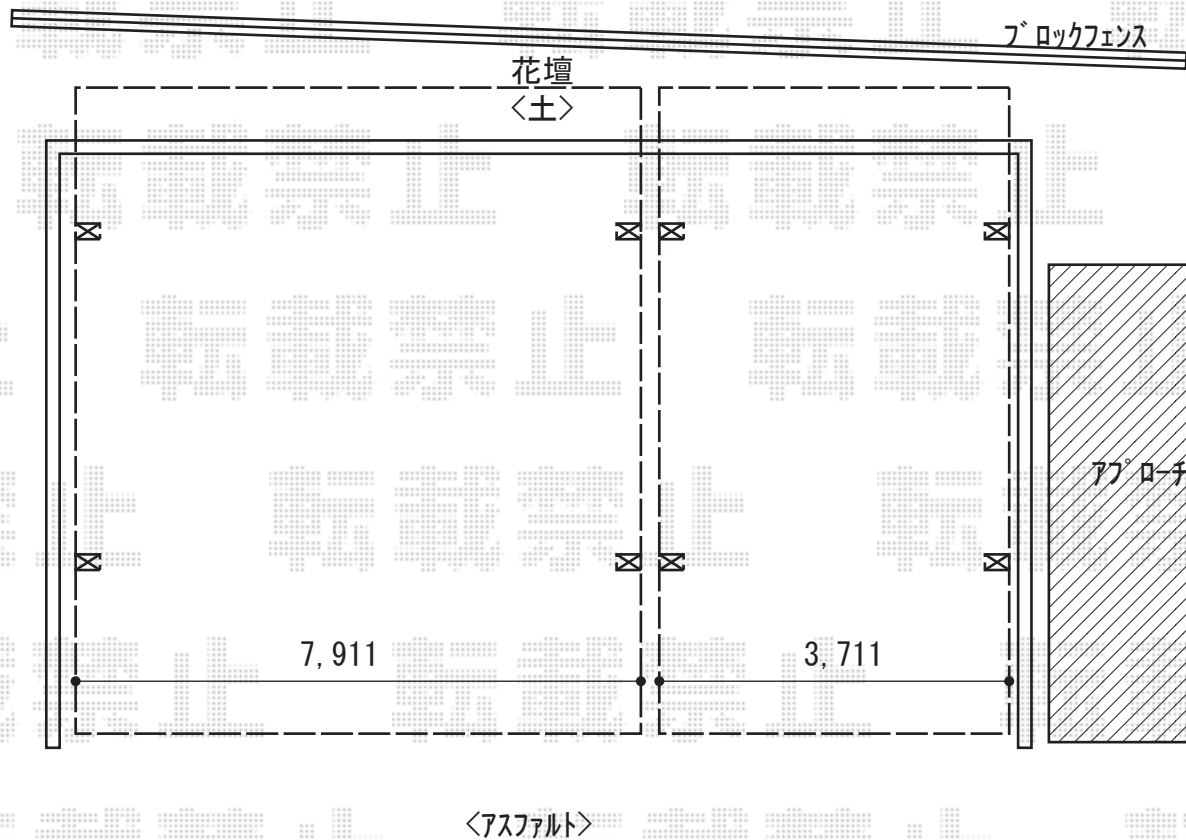

YKK AP 【01】 レオンポートneo 角柱 積雪～50cm対応

幅= 3,711mm

奥行= 5,456mm

色： ブラウン

屋根材： スチール折板（シルバー/ペフ無/t0.6mm）×6枚 ※価格別途

柱仕様： 標準柱仕様（有効高 約2,350mm）

横材： 無

YKK AP 【02】 レオンポートneo 3台用 角柱 積雪～50cm対応

幅= 7,911mm

奥行= 5,456mm

色： ブラウン

屋根材： スチール折板（シルバー/ペフ無/t0.6mm）×13枚 ※価格別途

柱仕様： 標準柱仕様（有効高 約2,350mm）

横材： 無

2021-1-829811