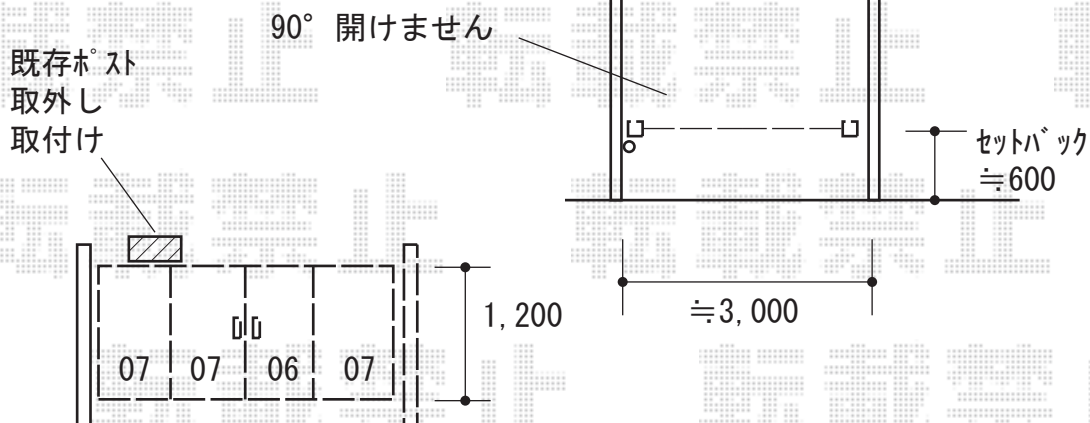

既存カーポート
右内側に
パチ新設
≒5,000×H1,820

2021-1-830443