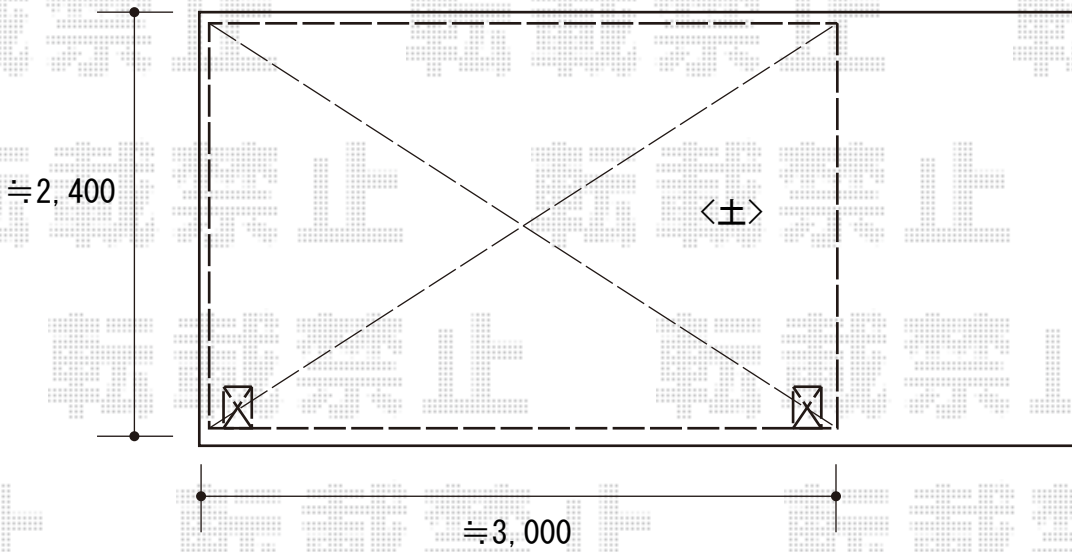

バルコニー

H≒2,800

2021-1-830511