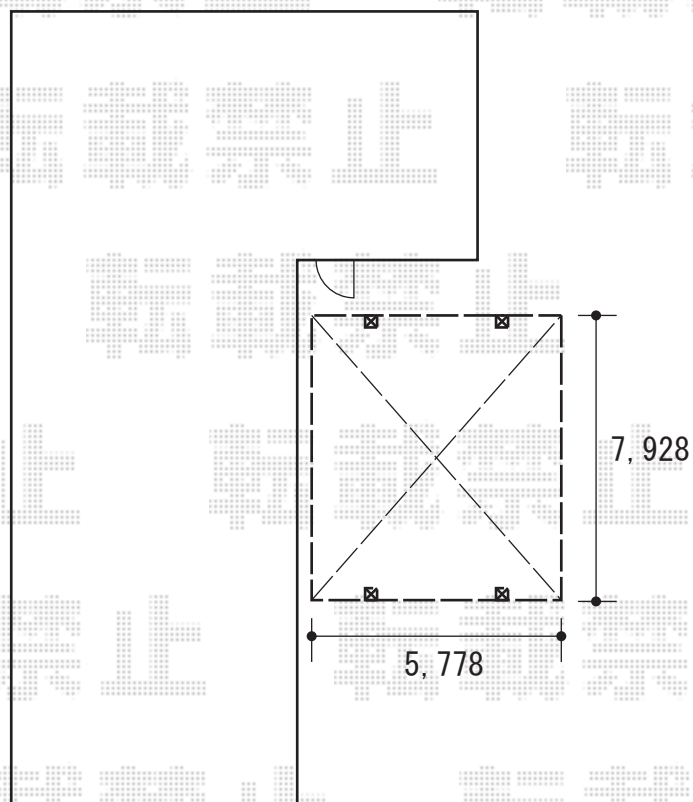

YKK AP エフルージュ トリプル FIRST 積雪~20cm対応

幅= 7,928mm

奥行= 5,778mm

色： ブラウン

屋根材： 熱線遮断ポリカーボネート（アースブルーマット調）

柱仕様： ハイルフ柱仕様（有効高 約2,350mm）

2021-1-832323