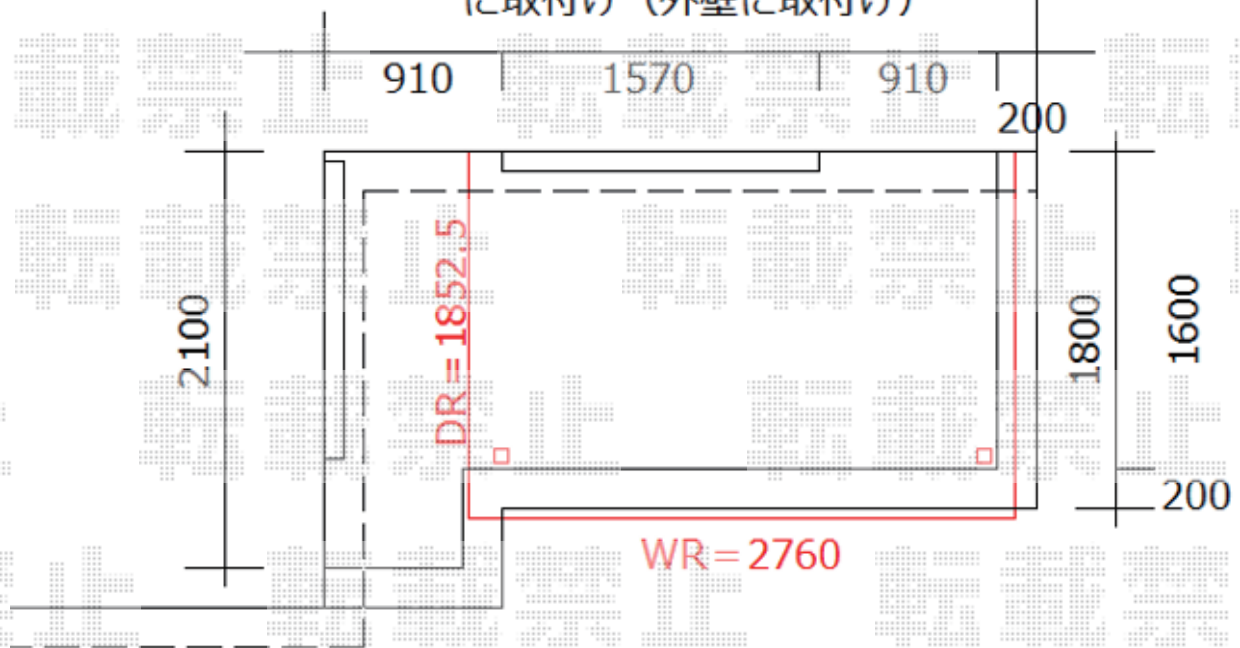

軒下 H2332mm
サッシ上H2240mm
※垂木掛け取付位置は
軒下～サッシ上、間の92mm
に取付け（外壁に取付け）

2021-1-833070