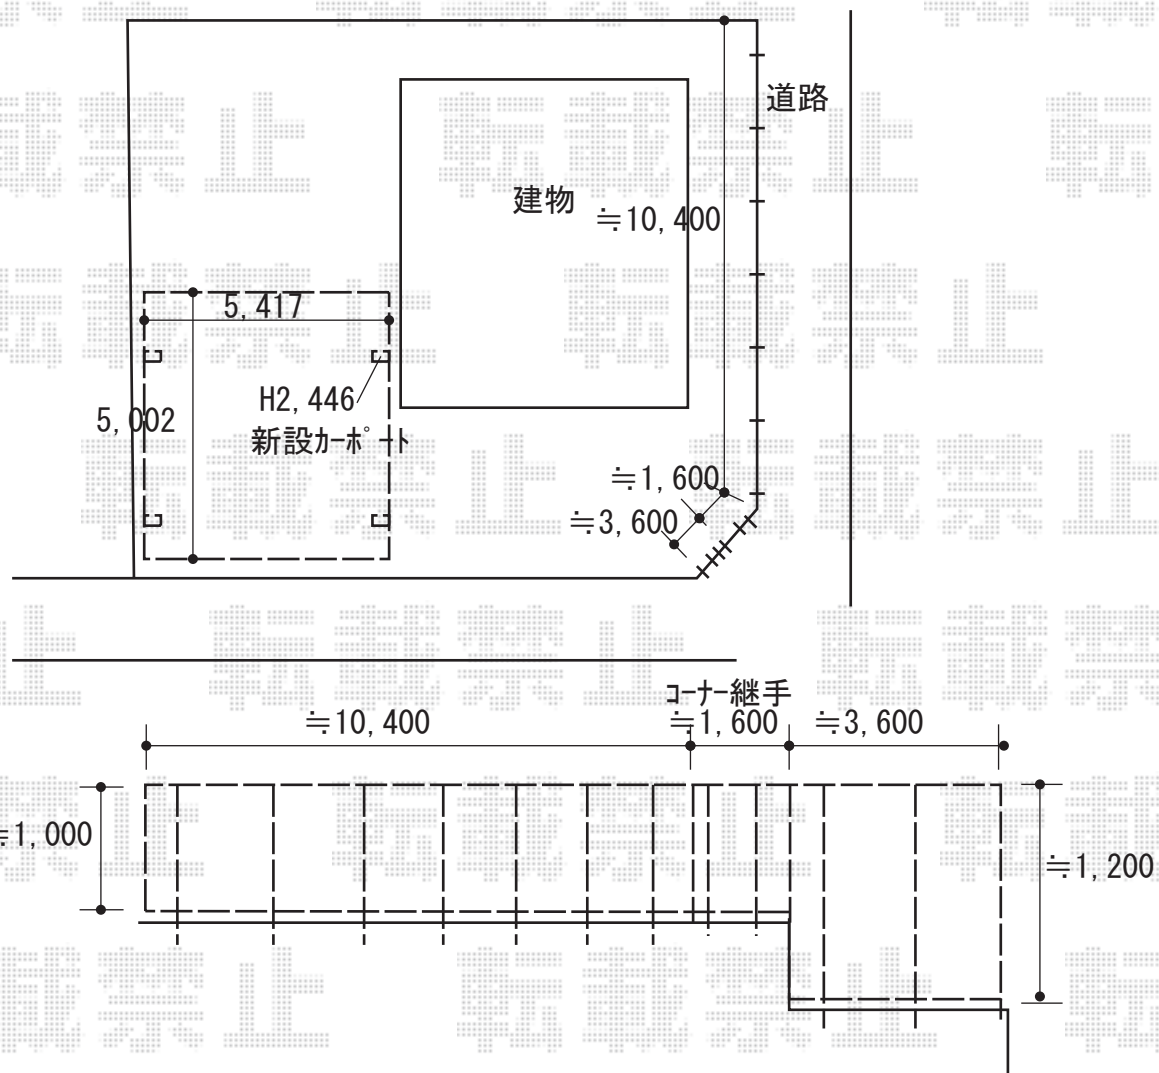

Value Select モクハイフェンス フリーポールタイプ

本体1枚 (W×H) = T-10 (2,000mm×1,000mm) × 7枚

自由柱: T-10 × 9本 目隠しコーナー継手: T-10 × 1セット

端部カバー: T-10 × 2セット

端部キャップ: T-10 × 1セット

色: シャイングレー+チェリーウッド

Value Select モクハイフェンス フリーポールタイプ

本体1枚 (W×H) = T-12 (2,000mm×1,200mm) × 2枚

自由柱: T-12 × 3本 端部カバー: T-12 × 1セット

端部キャップ: T-12 × 1セット

色: シャイングレー+チェリーウッド

Value Select ソリッドポート ワイド 積雪~20cm対応

幅= 5,417mm 奥行= 5,002mm 色: シャイングレー

屋根材: 熱線吸収ポリカーボネート (クリアマットS・すりガラス調)

柱仕様: ロング柱仕様 (有効高 約2,500mm)

2021-1-833855