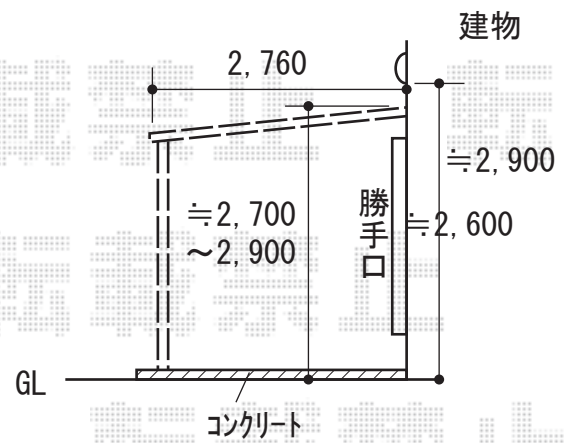

掃き出し窓

2021-1-834243