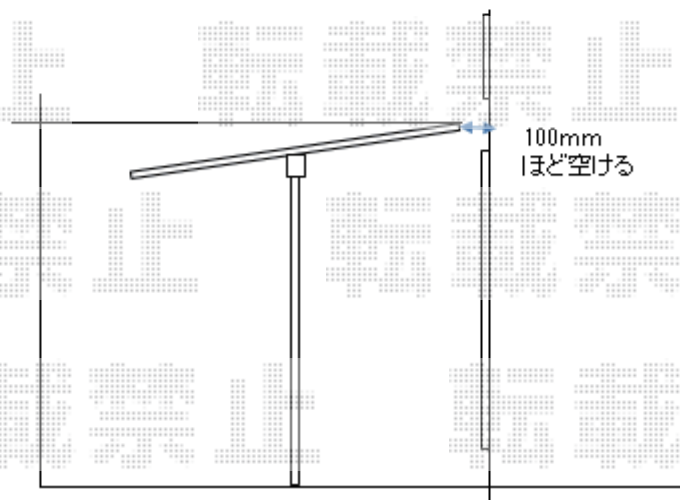

※設置位置ご指示下さい

3100

100mm
ほど空ける

2021-1-834656