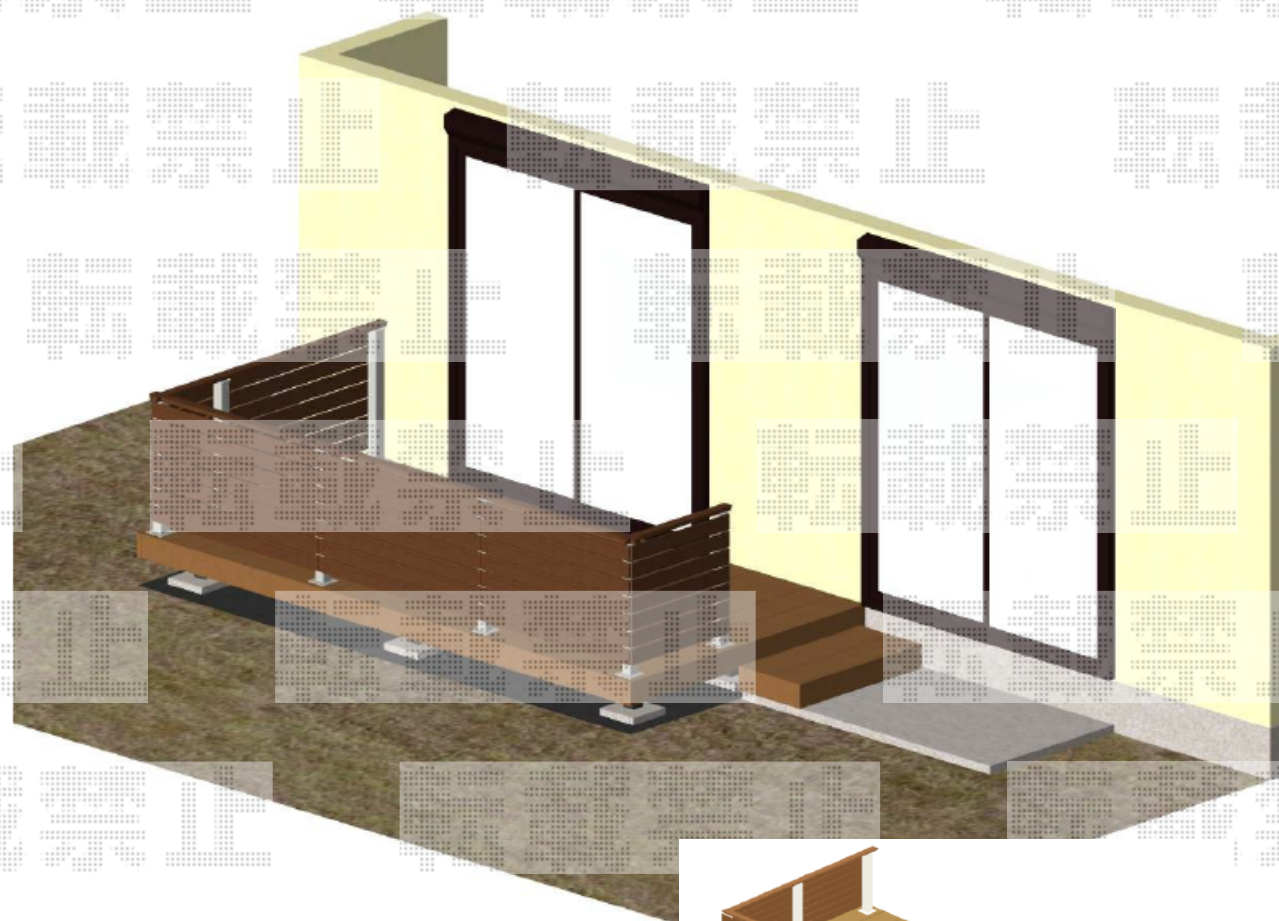

ウッドデッキ

YKK)ウッドデッキ 2間\*6尺タイプ (ナチュラルブラウン)  
一部東石仕様・サッシ廻り切詰加工あり  
独立式ウッドステップ 2型 (ナチュラルブラウン)  
デッキフェンス  
YKK)ルシアステップフェンス A01型 T-80 (キャラメルオーク)  
新規デッキ下防草シート敷  
既存ウッドデッキ お客様にて撤去・処分

平面図

イメージパース

【イメージ図】