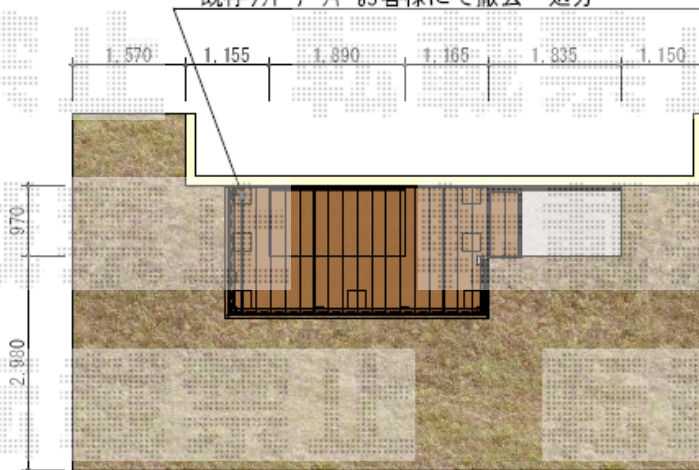

ウッドデッキ

YKK)ウッドデッキ 2間\*6尺タイプ (ナチュラルブラウン)  
一部東石仕様・サッシ廻り切詰加工あり  
独立式ウッドステップ 2型 (ナチュラルブラウン)  
デッキフェンス  
YKK)ルシアステップフェンス A01型 T-80 (キャラメルオーク)  
新規デッキ下防草シート敷  
既存ウッドデッキ お客様にて撤去・処分

平面図

イメージパース

【イメージ図】