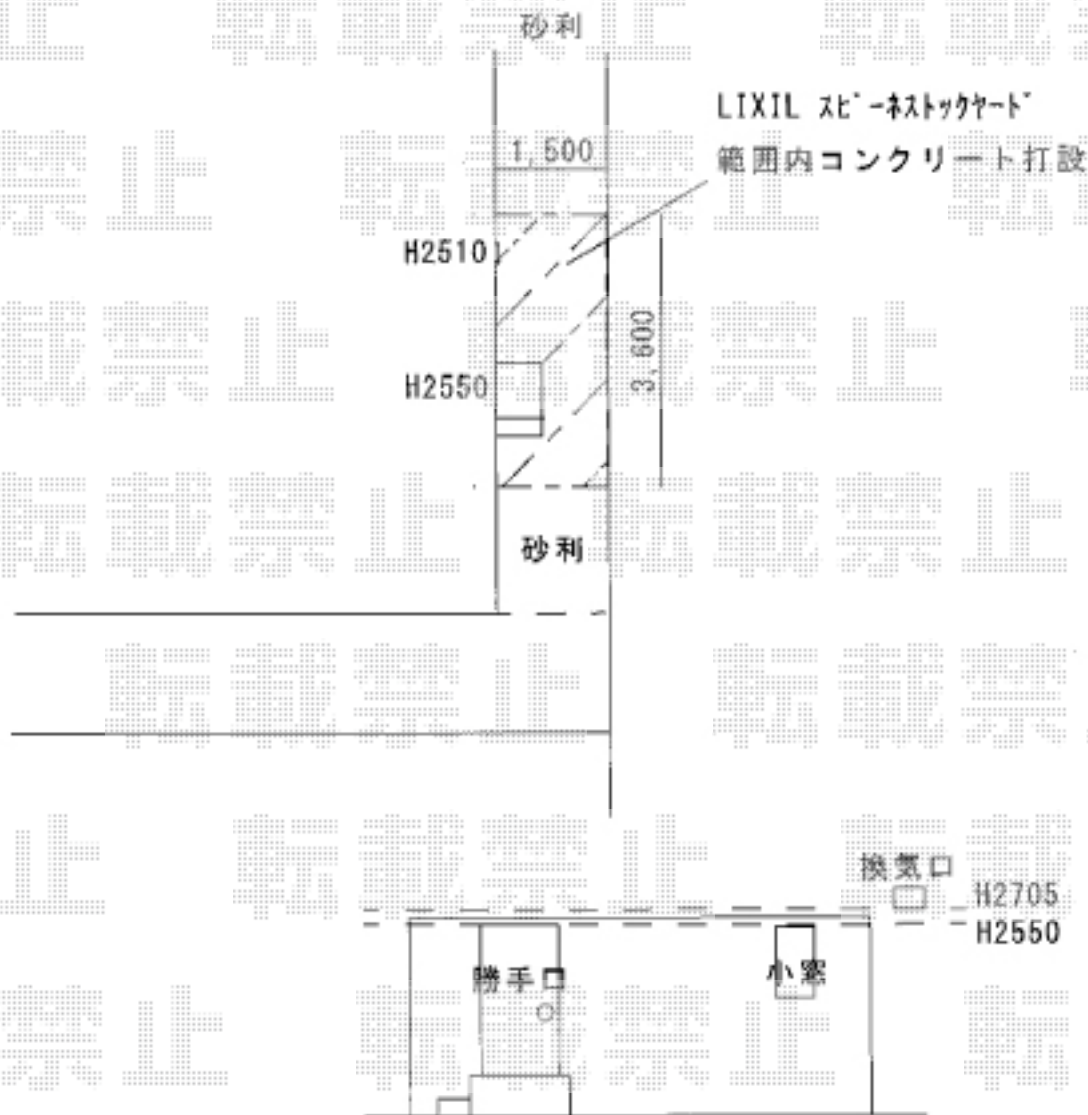

# ストックヤード 施工概略図

LIXIL スピーネストックヤードF型 パネルタイプ 袖壁仕様 積雪~20cm対応  
間口= 関東間2間 (3,640mm)  
出幅= 5尺 (1,485mm)  
色: シャイングレー  
屋根材: ポリカーボネート (クリアマット・すりガラス調)  
囲い材: ポリカーボネート (クリアマット・すりガラス調)  
側面ユニット(外観左/外観右): 袖壁仕様  
施工方法: 上止め

LIXIL スピーネストックヤード用吊り下げ物干しAセット 標準2本入り×1  
色: シャイングレー

2020-9-781431

担当者

三村