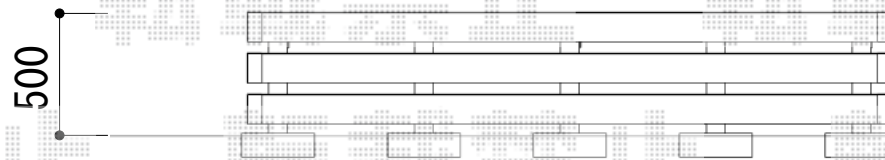

【本体】
束柱：Tタイプ 束柱色：プラチナステン、リウッドデッキ200 本体色：ホワイトブラウン
【床下囲い】
床下囲い 2枚

工事名

2021-9-974580

図面

立面図

リウッドデッキ200

作成日

2021/11/08