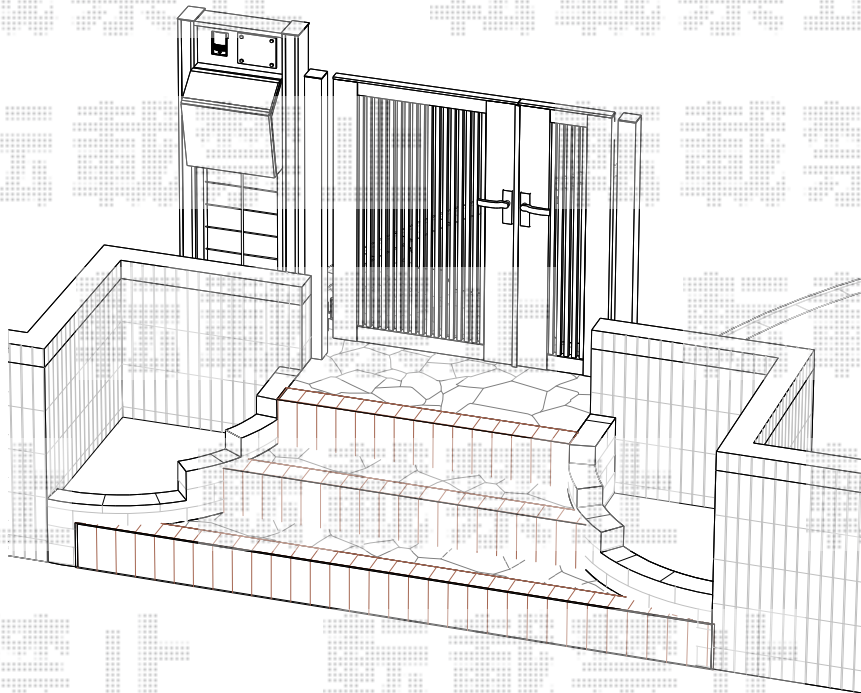

LIXIL 開き門扉 AB
TR2型 04・08-12 両開き親子 オータムブラウン
標準錠 中間すきまガードH12用
基礎寸法200角

GLから門扉下端の寸法を50mmへ変更

2021-11-993273

エクスショップ

現場状況や作図制限により概略図の内容と多少の違いが生じることがございます。
施工時は、現場優先とさせて頂きたく思いますので、お立会い頂き、最終のご指示のほど、何卒、宜しくお願い致します。