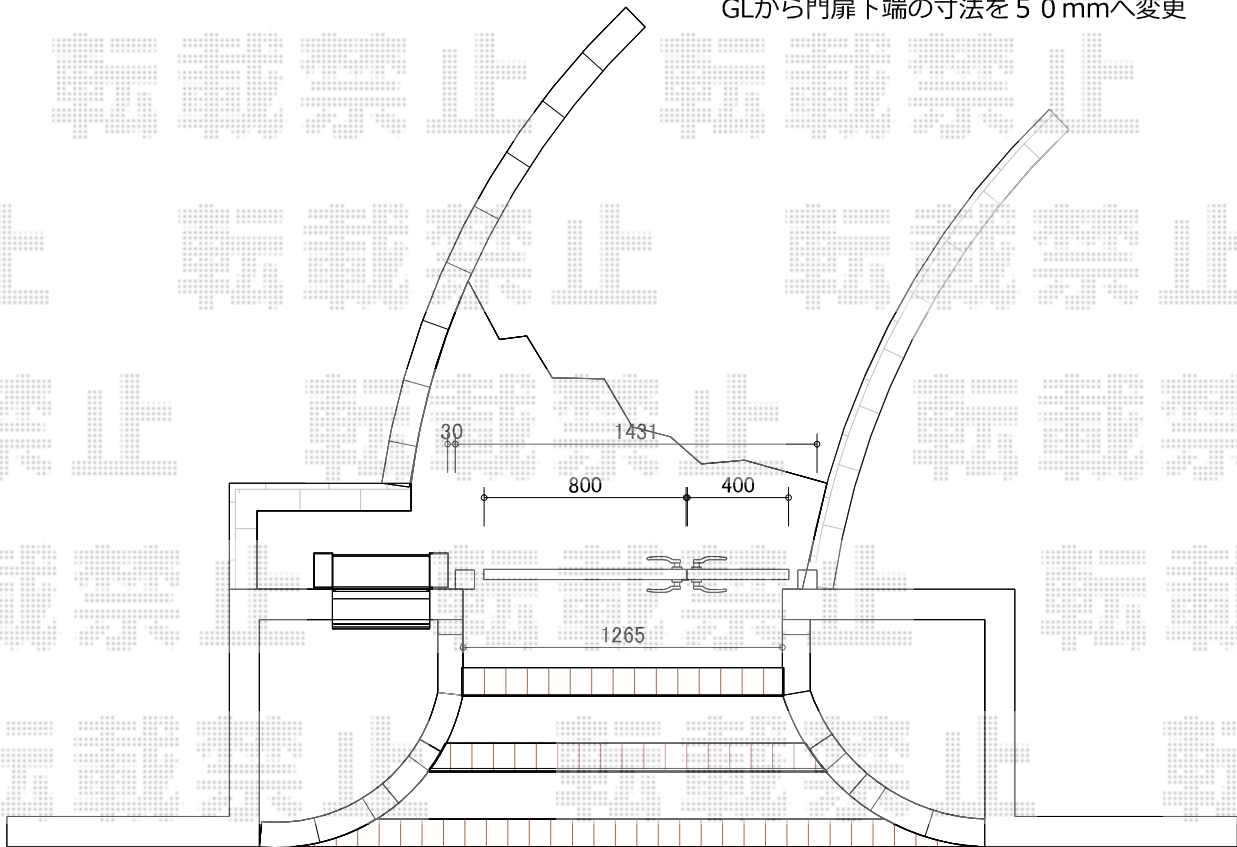

LIXIL 開き門扉 AB
TR2型 04・08-12 両開き親子 オータムブラウン
標準錠 中間すきまガードH12用
基礎寸法200角

GLから門扉下端の寸法を50mmへ変更

2021-11-993273

エクスショップ

現場状況や作図制限により概略図の内容と多少の違いが生じることがございます。
施工時は、現場優先とさせて頂きたく思いますので、お立会い頂き、最終のご指示のほど、何卒、宜しくお願い致します。