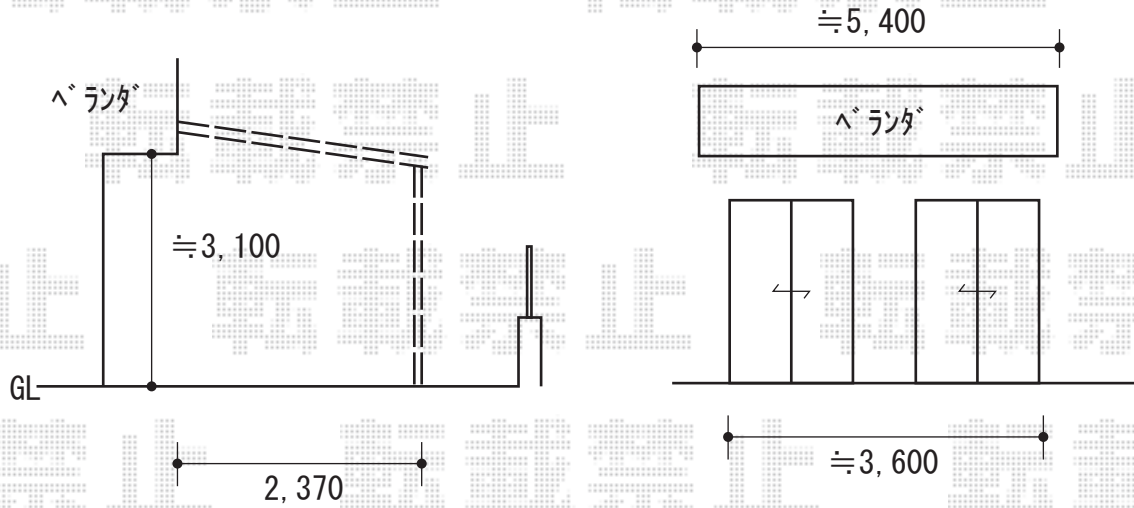

テラス屋根

カーポート

2021-2-837048