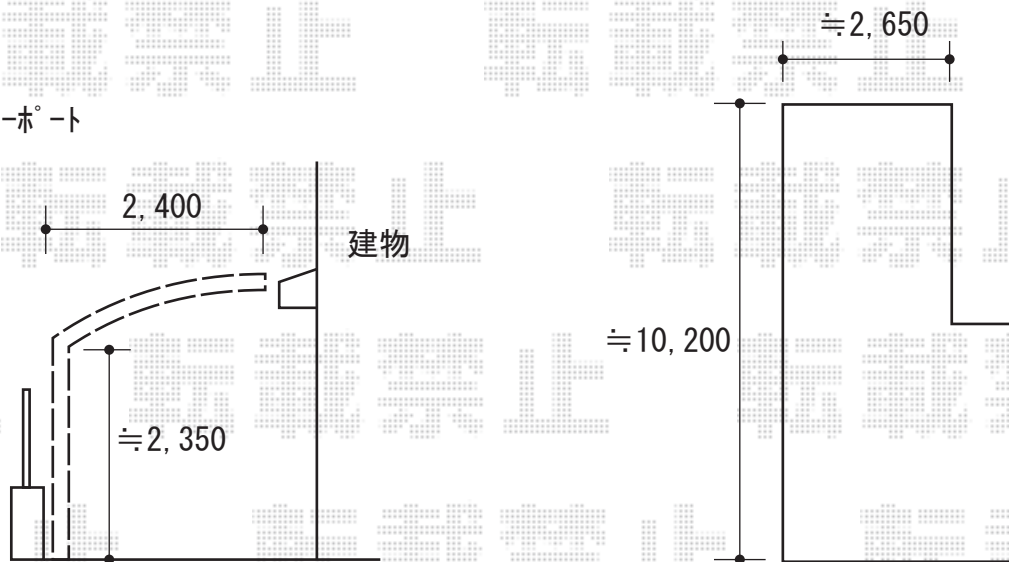

テラス屋根

カーポート

2021-2-837048