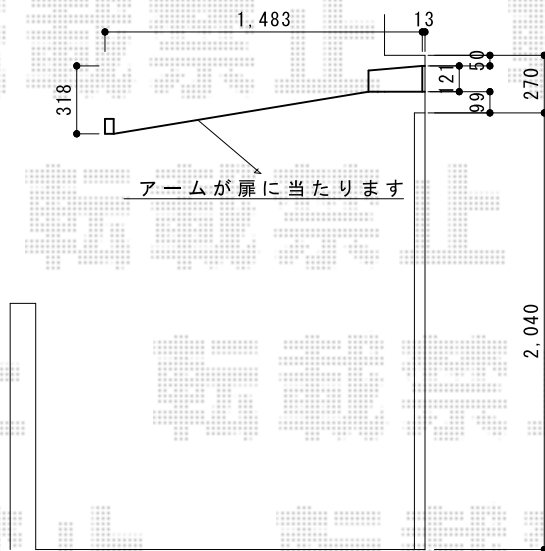

ベースプレートは躯体幅いっぱいになります。
L=3570

アームが扉に当たります

2021-2-838007