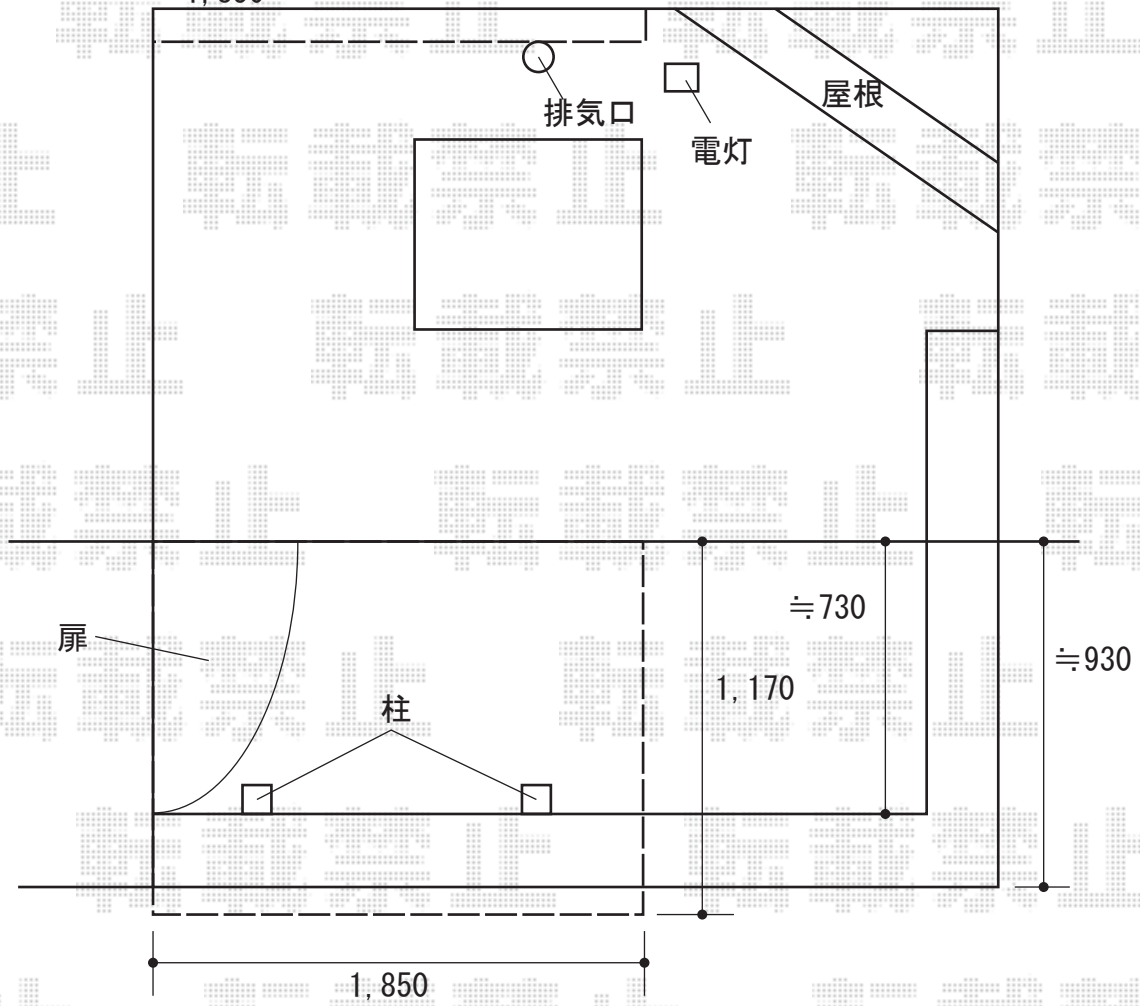

取付け高さ≒2,400
1,850

2021-2-838921