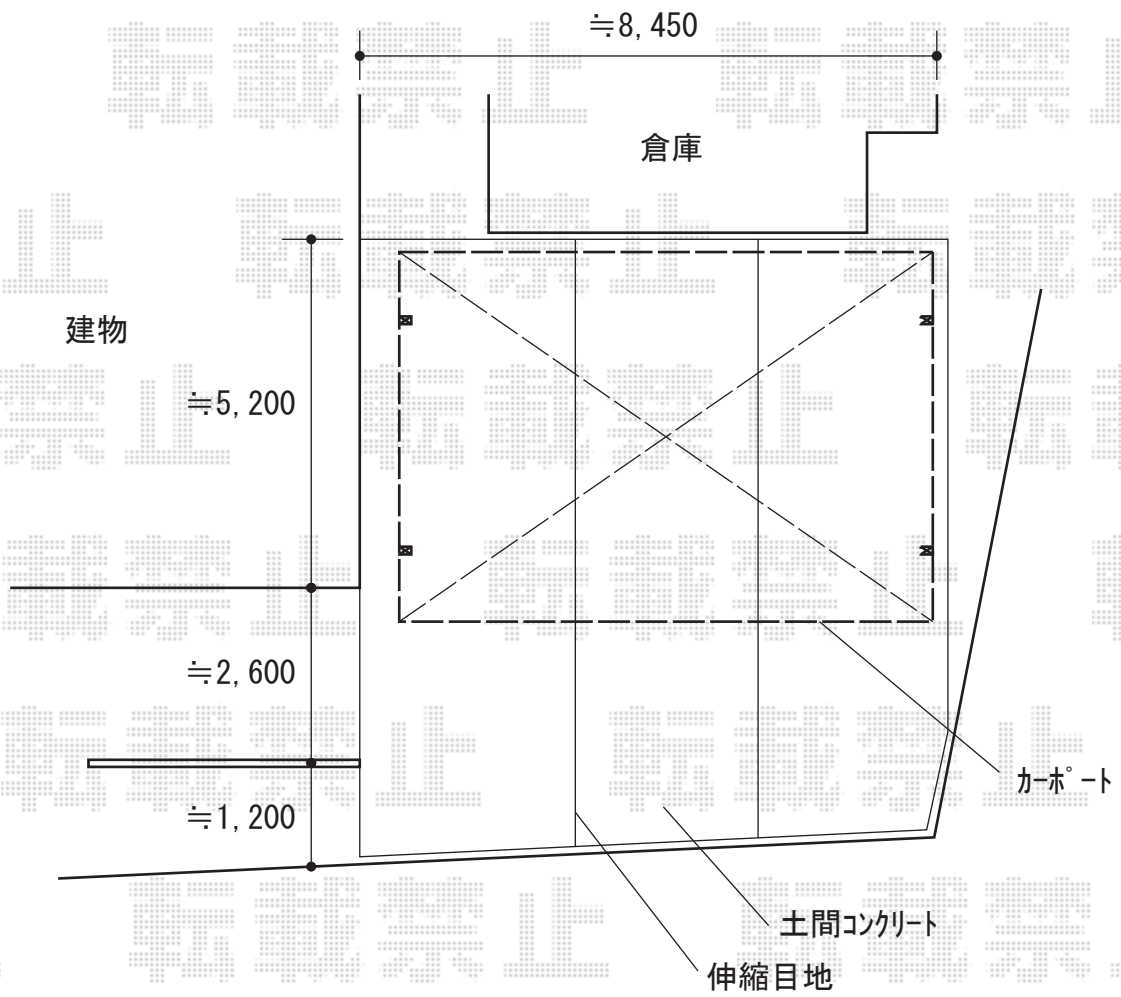

LIXIL(トステム) テリオスポートIII 1500 3台用 角4本柱 積雪~50cm対応  
 幅= 7,884mm  
 奥行= 5,453mm  
 色: シャイングレー  
 屋根材: スチール折板(ペフ無/t0.6mm) × 13枚 ※価格別途  
 柱仕様: 標準柱仕様(有効高 約2,300mm)  
 横材: 無

※土間範囲は50平米となります

道路

2021-2-839288