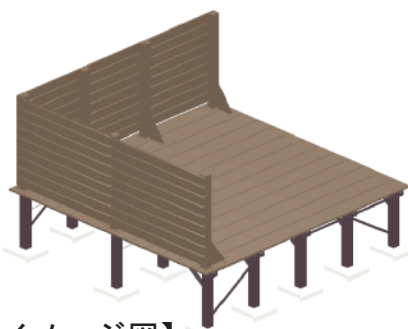

【本体】
 柱：リタイプ 茶柱色・カムブラック、リウッドデッキ200 本体色：レッドブラウン
 【フェンス】
 リウッドデッキフェンス3型 高さ：1140 本体色：レッドブラウン、柱色：レッドブラウン

【イメージ図】

2021-2-839563