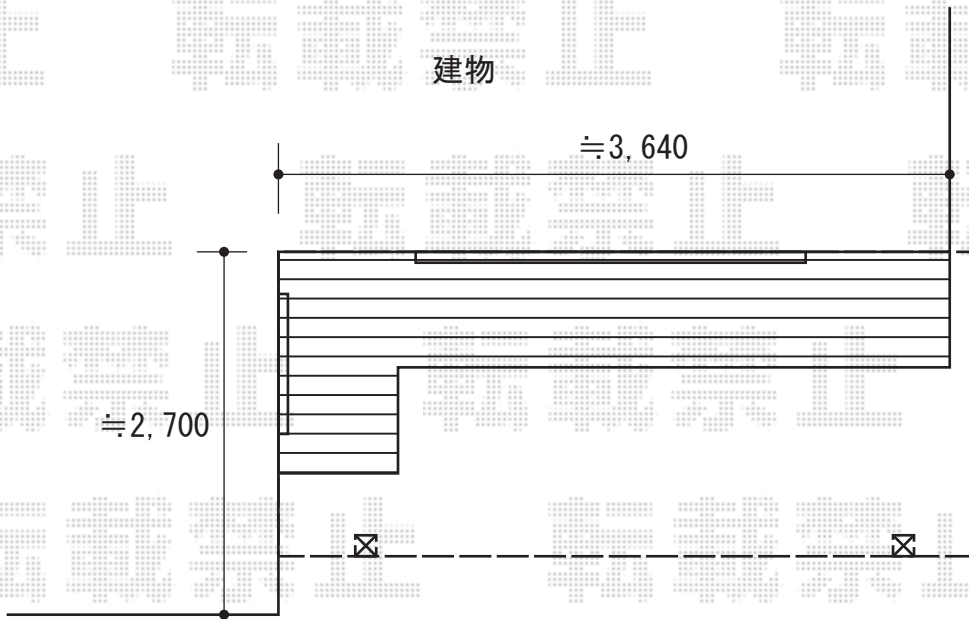

建物

≒3,640

≒2,700

2021-2-839978