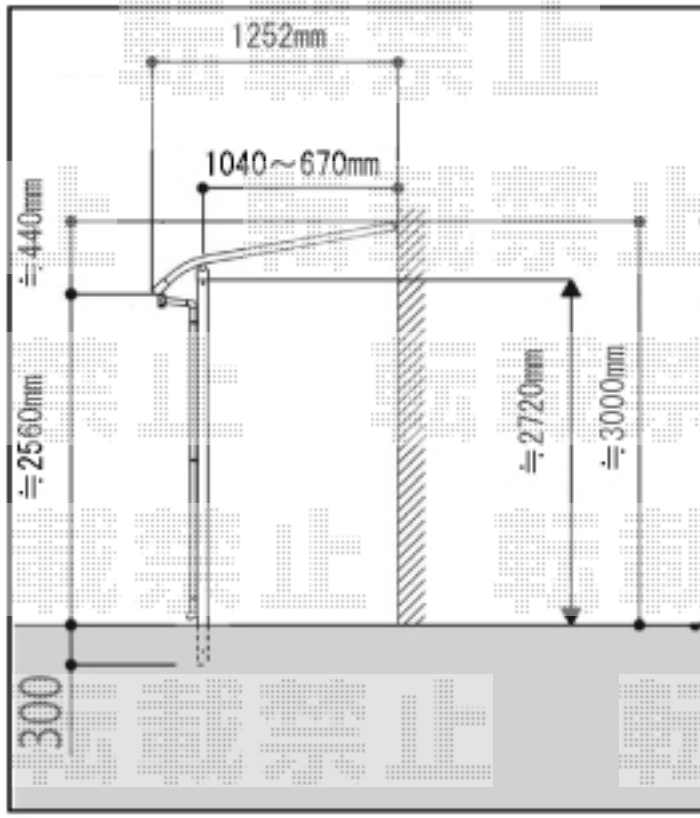

≒7280mm

≒3640mm

ご自宅

※柱位置

ご自宅壁面より1040mm~670mmにて施工可能です。

2021-2-840720