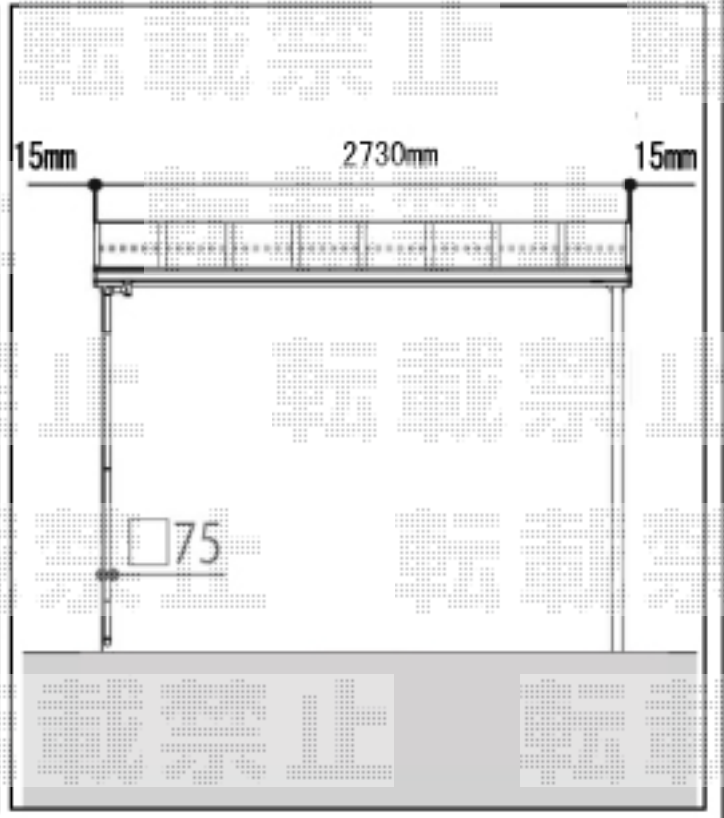

≒7280mm

≒3640mm

ご自宅

※柱位置

ご自宅壁面より1040mm~670mmにて施工可能です。

2021-2-840720