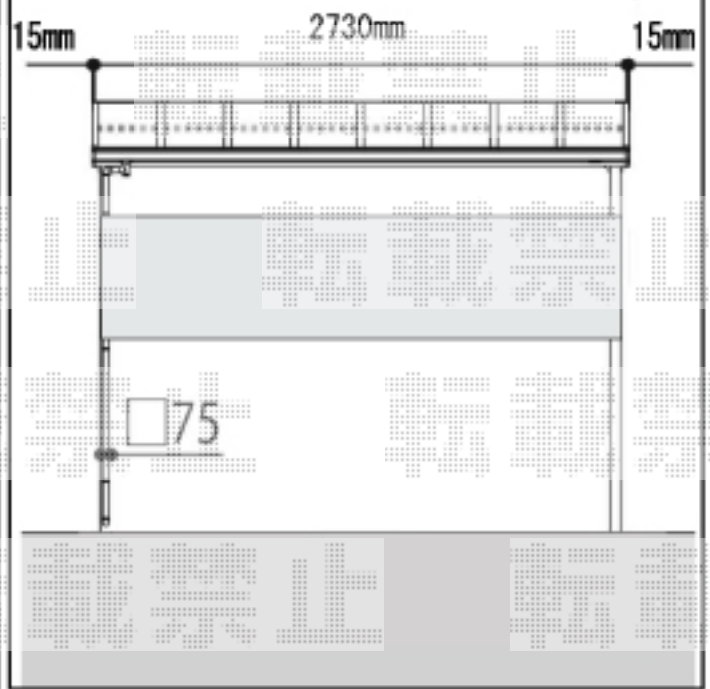

≒7280mm

≒3640mm

ご自宅

※ YKKAP ソラリア 1.5間 6尺

※出幅は敷地に合わせ現場切り詰め加工を行います。

※前面パネル(H1000mm)は  
ご指定の高さにお取り付け致します。

2021-2-840720