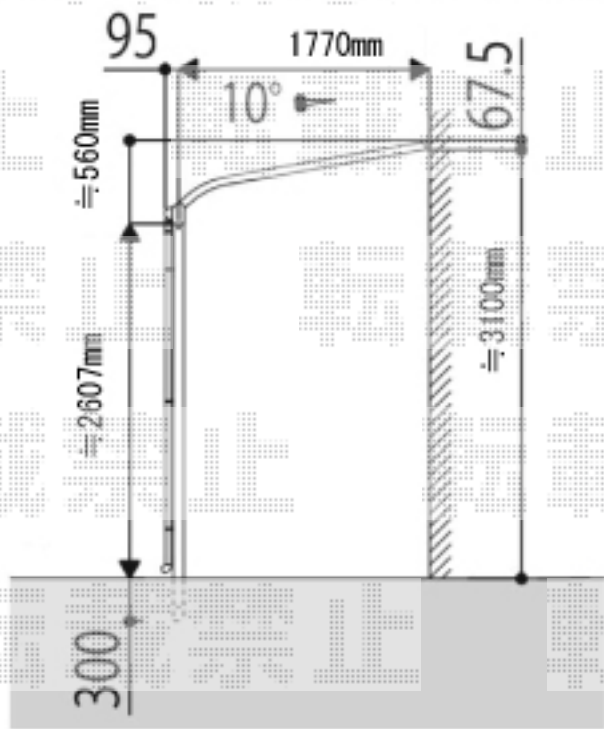

≒7280mm

≒3640mm

ご自宅

※ YKKAP ソラリア 1.5間 6尺

※出幅は敷地に合わせ現場切り詰め加工を行います。

※前面パネル(H1000mm)は  
ご指定の高さにお取り付け致します。

2021-2-840720