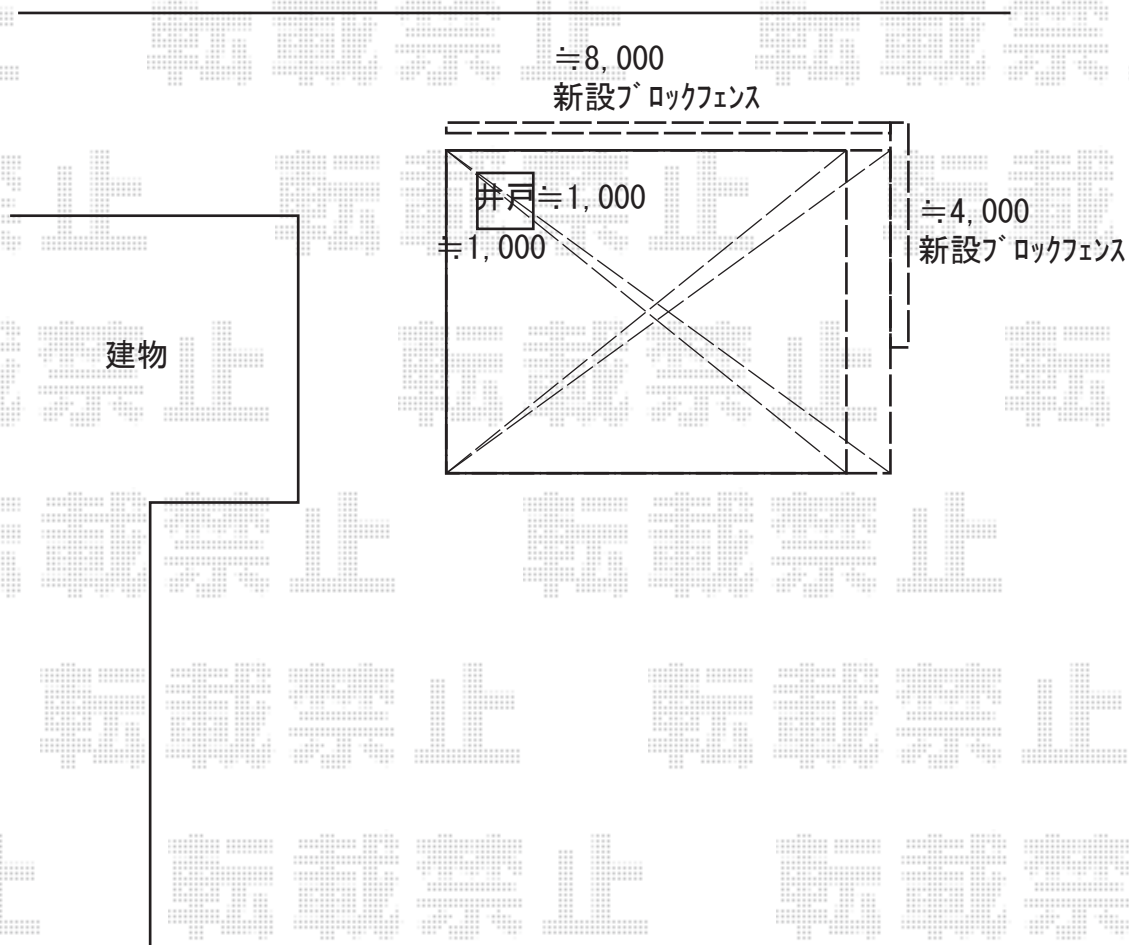

YKK AP シンプルオフェンス5型 横目隠し 自由柱施工
本体1枚 (W×H) = T100 (1,975×920mm) × 6枚
自由柱 : T100 × 8本
目隠しコーナー継手 : T100 × 1セット
エンドキャップ : × 1セット
色 : プラチナステン

YKK AP レイナトリプルポートグラン 積雪~20cm対応
幅= 7,200mm 奥行= 5,052mm 色 : カームブラック
屋根材 : 熱線遮断ポリカーボネート(クリアマット)
柱仕様 : ハイルーフ柱仕様 (有効高 約2,350mm)