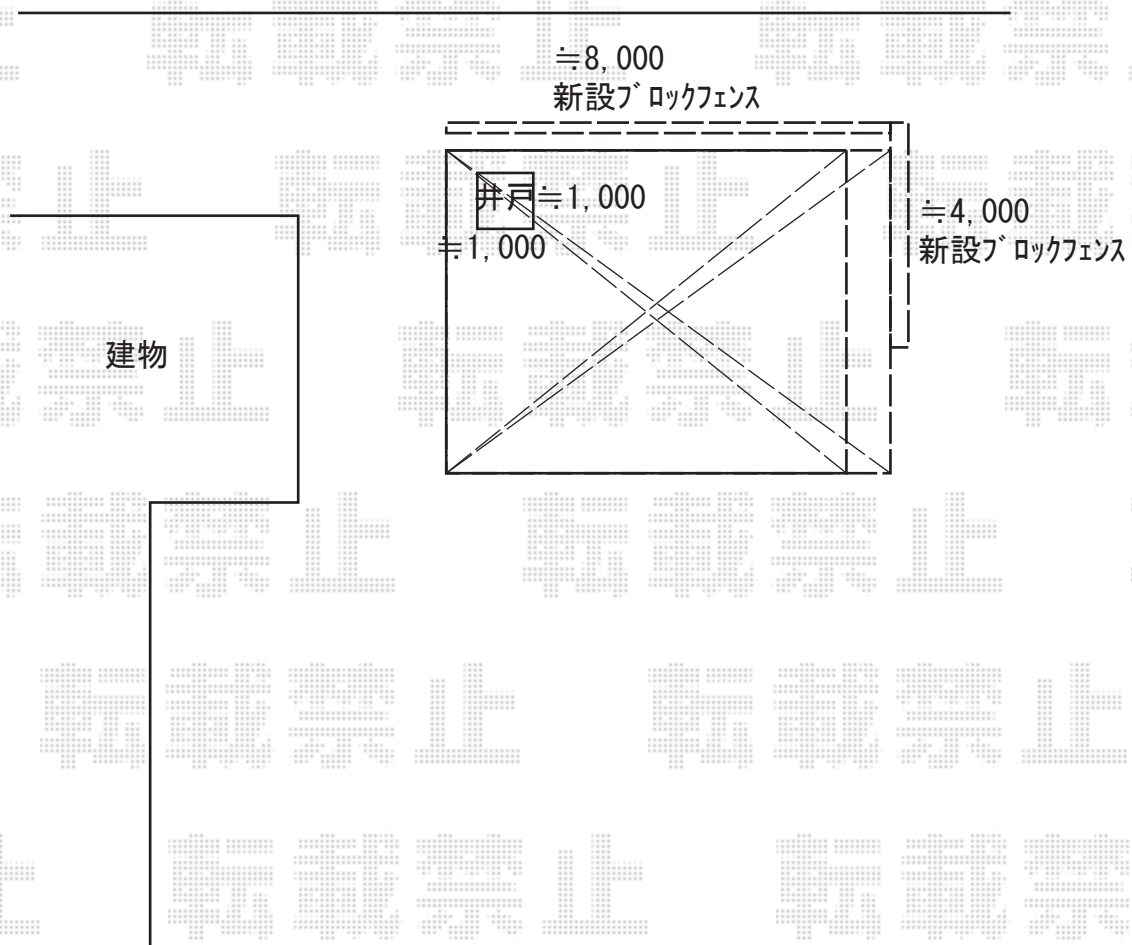

YKK AP シンプルオフェンス5型 横目隠し 自由柱施工
本体1枚 (W×H) = T100 (1,975×920mm) × 6枚
自由柱 : T100 × 8本
目隠しコーナー継手 : T100 × 1セット
エンドキャップ : × 1セット
色 : プラチナステン

YKK AP レイナトリプルポートグラン 積雪~20cm対応
幅= 7,200mm 奥行= 5,052mm 色 : カームブラック
屋根材 : 熱線遮断ポリカーボネート(クリアマット)
柱仕様 : ハイルーフ柱仕様 (有効高 約2,350mm)