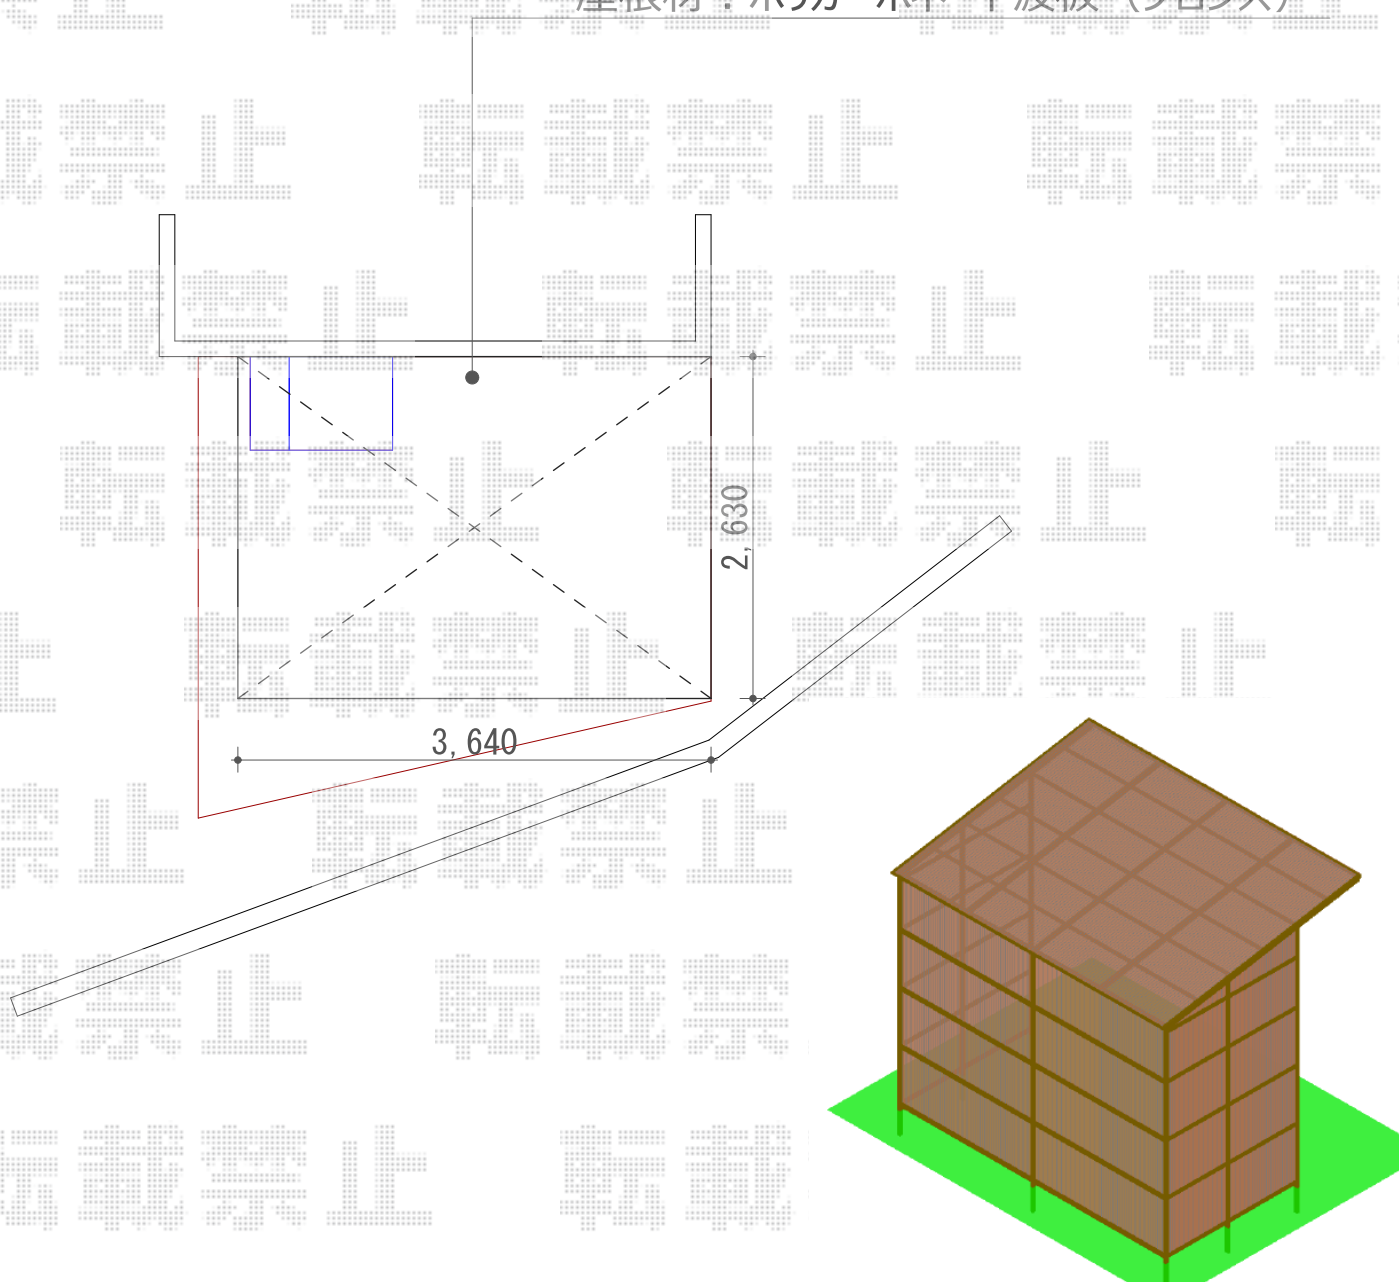

三協アルミ  
オイトック 波板タイプ 両袖タイプ  
2間 (3640mm) × 9尺 (2630mm)  
屋根材：ポリカーボネート波板 (ブロンズ)

2021-2-843748