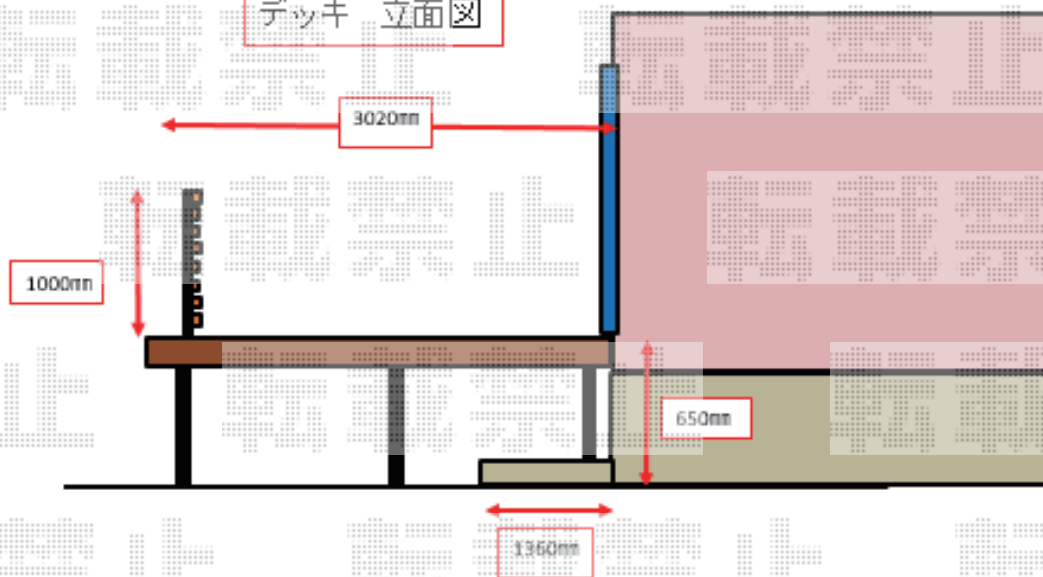

デッキ 立面図

2021-2-843848