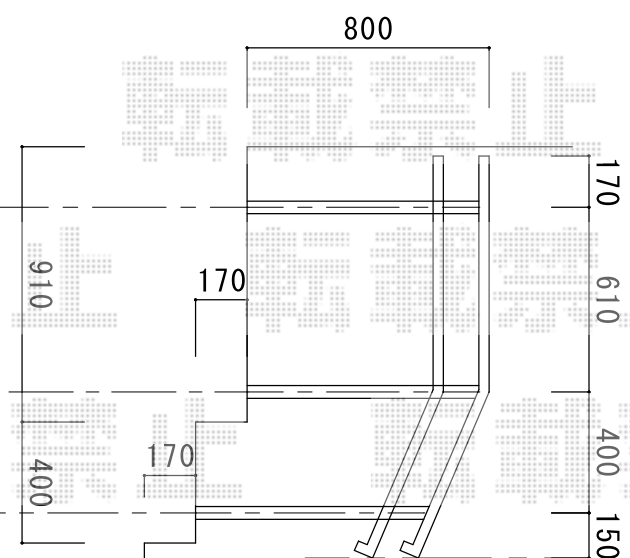

平面図

手すり高さ

立面図