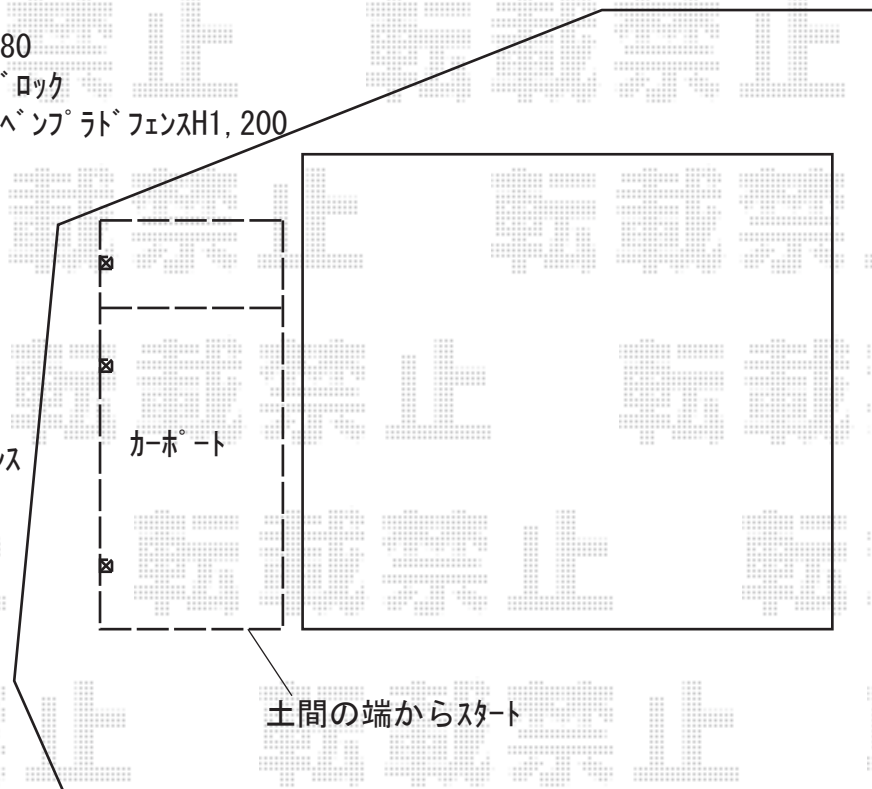

LIXIL フーゴF (フラットスタイル) 延長 積雪~20cm対応
幅= 2,992mm 奥行= 6,842mm 色 : シャイングレー
屋根材 : 熱線吸収ポリカーボネート (ブルーマットS・すりガラス調)
柱仕様 : ロング柱25仕様 (有効高 約2,500mm)

LIXIL フーゴF オプション
着脱式サポート : 2本入/ロング柱(H25)用 × 1セット
屋根材ホルダー : 54・14型用/2セット分 × 1セット
色 : シャイングレー

グローベン 【01-A】 プラド/one 6段/隙間10mm/H1000 ジョイントあり仕様
板材 : W150×L2000×t7 × 18枚
柱(40角) : 40×40×L1650 × 7本 柱用キャップ : 40角用 × 7セット
連結ジョイント材 : W50×L2000×t7 × 2セット
ビス長 : 20本入/4×L30 × 2セット
ビス短 : 20本入/4×L19 × 3セット
スペーサー : 10mm・10個入/W50×L10×t7 × 4セット
板材用クリーナーパッド : × 1セット 色 : オークブラック (スペーサー : ブラック)

グローベン 【01-B】 プラド/one 6段/隙間10mm/H1200 ジョイントあり仕様
板材 : W150×L2000×t7 × 35枚
柱(40角) : 40×40×L1650 × 11本 柱用キャップ : 40角用 × 11セット
連結ジョイント材 : W50×L2000×t7 × 6セット
ビス長 : 20本入/4×L30 × 3セット
ビス短 : 20本入/4×L19 × 4セット
スペーサー : 10mm・10個入/W50×L10×t7 × 6セット
板材用クリーナーパッド : × 1セット 色 : オークブラック (スペーサー : ブラック)

YKK AP 【02】 イーネットフェンスA1F型 自由柱タイプ
本体1枚 (W×H) = T60(1,991×520mm) × 4枚
スチール自由柱 : T60 × 5本 端部キャップ : × 1セット 色 : カームブラック

≒5,570
化粧ブロック
+グローベンプラドフェンスH1,000

≒9,980
化粧ブロック
+グローベンプラドフェンスH1,200

≒7,200
化粧ブロック+イーネットフェンス