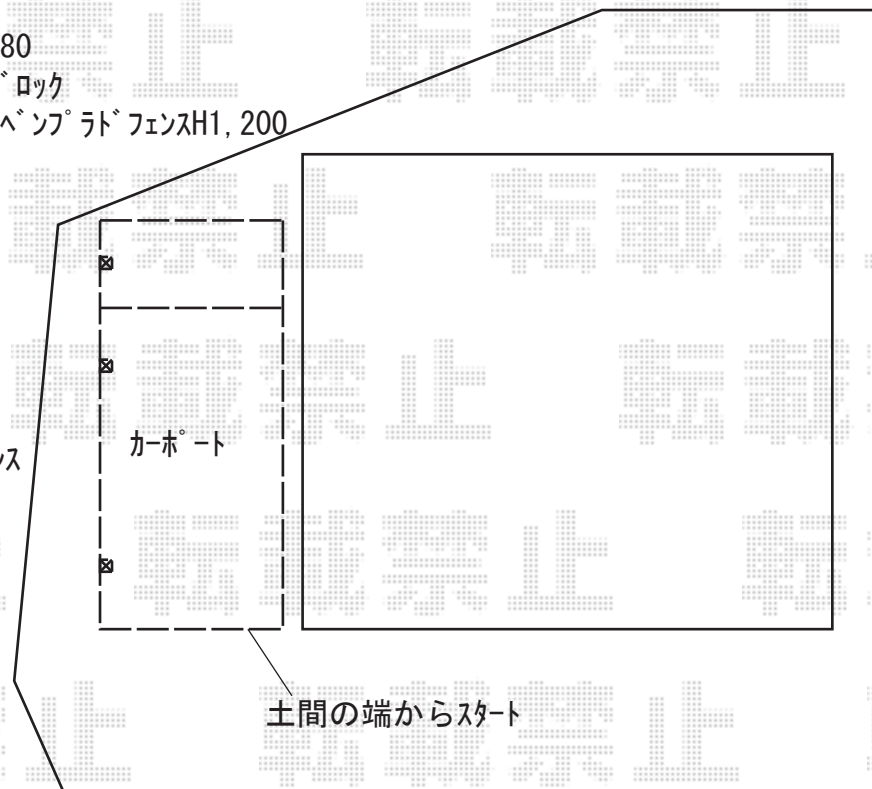

LIXIL フーゴF (フラットスタイル) 延長 積雪~20cm対応  
幅= 2,992mm 奥行= 6,842mm 色 : シャイングレー  
屋根材 : 熱線吸収ポリカーボネート (ブルーマットS・すりガラス調)  
柱仕様 : ロング柱25仕様 (有効高 約2,500mm)

LIXIL フーゴF オプション  
着脱式サポート : 2本入/ロング柱 (H25) 用 × 1セット  
屋根材ホルダー : 54・14型用/2セット分 × 1セット  
色 : シャイングレー

グローベン 【01-A】 プラド/one 6段/隙間10mm/H1000 ジョイントあり仕様  
板材 : W150×L2000×t7 × 18枚  
柱(40角) : 40×40×L1650 × 7本 柱用キャップ : 40角用 × 7セット  
連結ジョイント材 : W50×L2000×t7 × 2セット  
ビス長 : 20本入/4×L30 × 2セット  
ビス短 : 20本入/4×L19 × 3セット  
スペーサー : 10mm・10個入/W50×L10×t7 × 4セット  
板材用クリーナーパッド : × 1セット 色 : オークブラック (スペーサー : ブラック)

グローベン 【01-B】 プラド/one 6段/隙間10mm/H1200 ジョイントあり仕様  
板材 : W150×L2000×t7 × 35枚  
柱(40角) : 40×40×L1650 × 11本 柱用キャップ : 40角用 × 11セット  
連結ジョイント材 : W50×L2000×t7 × 6セット  
ビス長 : 20本入/4×L30 × 3セット  
ビス短 : 20本入/4×L19 × 4セット  
スペーサー : 10mm・10個入/W50×L10×t7 × 6セット  
板材用クリーナーパッド : × 1セット 色 : オークブラック (スペーサー : ブラック)

YKK AP 【02】 イーネットフェンスA1F型 自由柱タイプ  
本体1枚 (W×H) = T60 (1,991×520mm) × 4枚  
スチール自由柱 : T60 × 5本 端部キャップ : × 1セット 色 : カームブラック

≒5,570  
化粧ブロック  
+グローベンプラドフェンスH1,000

≒9,980  
化粧ブロック  
+グローベンプラドフェンスH1,200

≒7,200  
化粧ブロック+イーネットフェンス