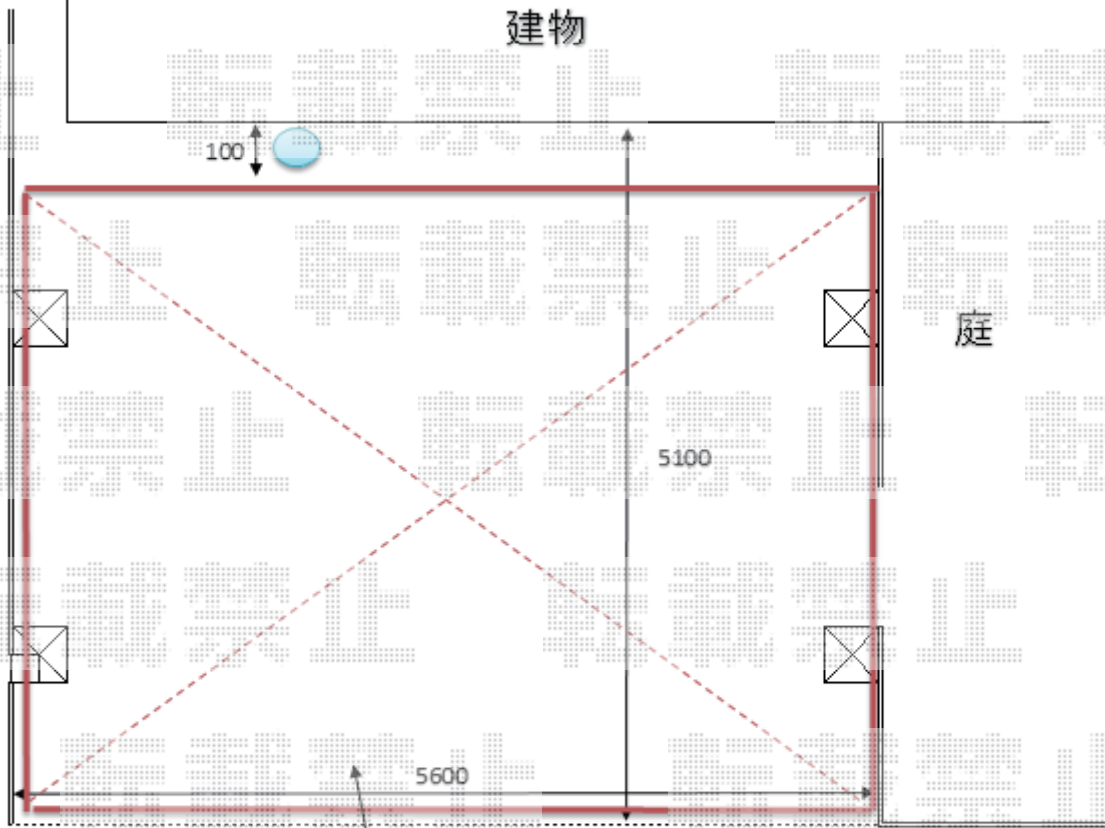

カーポート

新設カーポート
プレシオスポーツワイド
間口=5392mm
奥行=5052mm
柱=ハイルーフH約2250mm

2021-3-848765